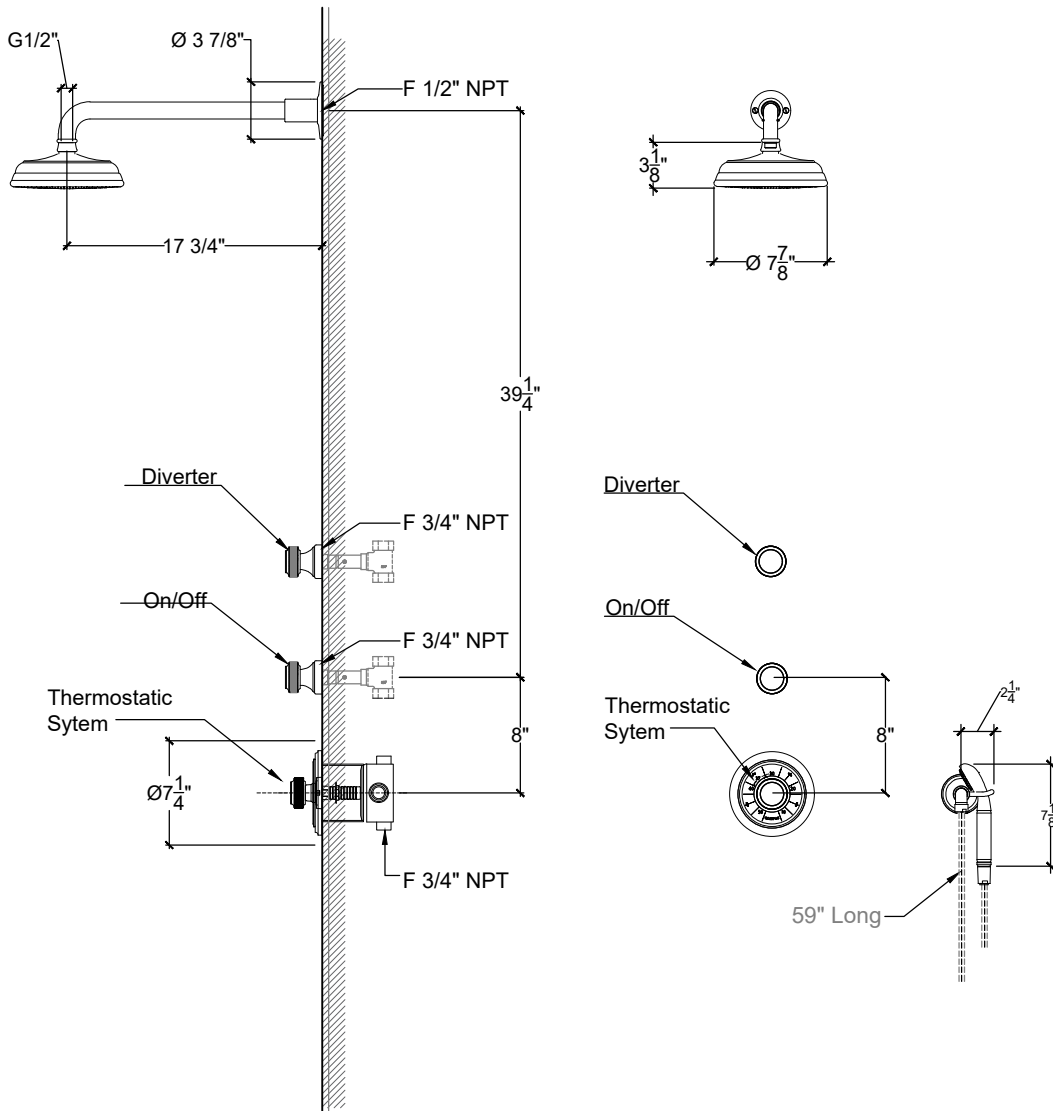

# KNURL

In-Wall two water points shower system knurl thermostatic handles. Straight shower arm, free flow shower head. Novo hand held Knurl handle control valves.  
Système de douche encastré à deux points d'eau, poignées thermostatiques moletées. Douche droite bras, pomme de douche à débit libre. Vannes de commande à poignée moletée Novo.  
Ref: # 94-129