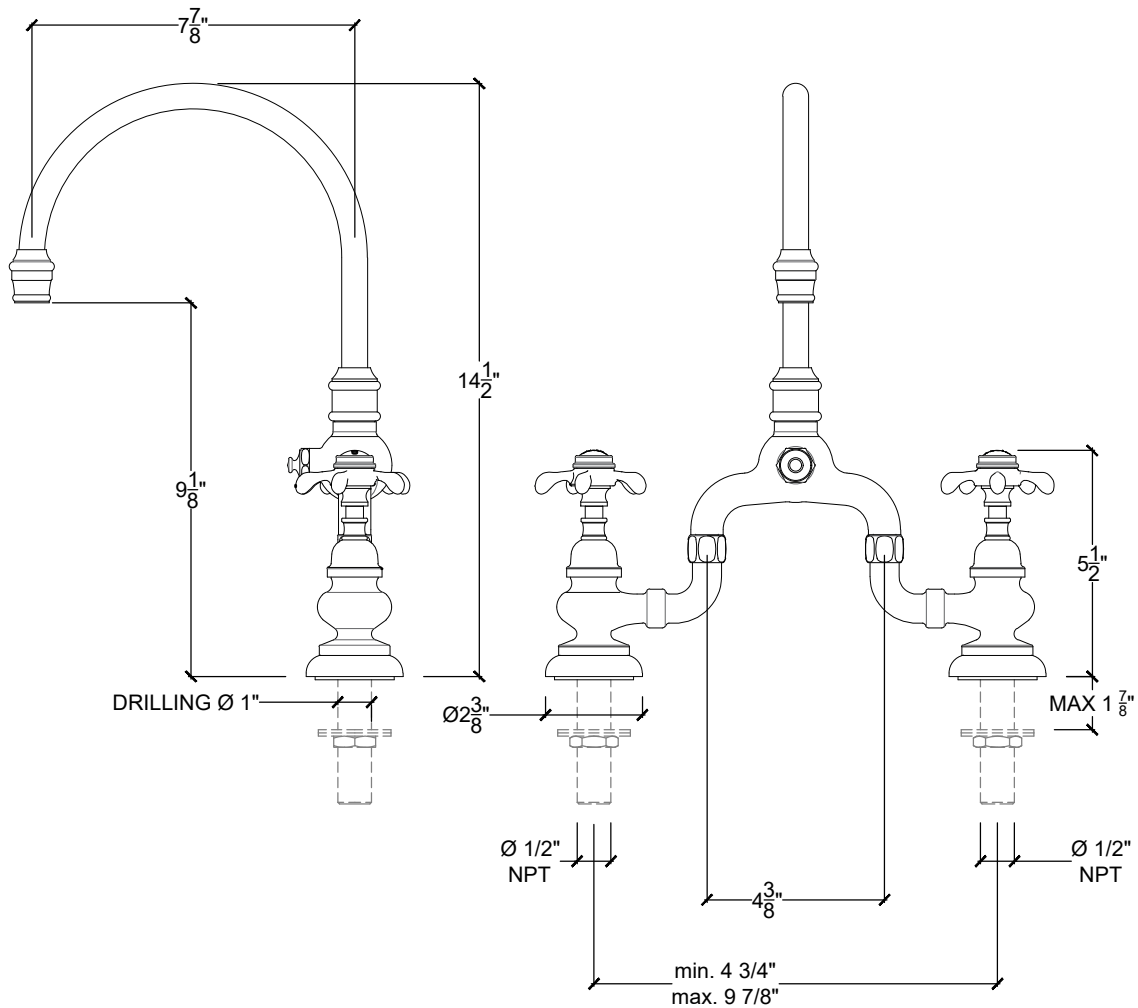

# ELEGANCE CURVED BRIDGE SPOUT

Deck Mounted Kitchen/Bar curved bridge Spout & **Classique Handles** & Swivel Arm - 1/2" NPT  
Montage sur plan - Bec verseur Cuisine/Bar courbé avec leviers Classique et bras rotatif - 1/2" NPT  
Style# 08506166-KB

Copyright © Compass 2010 www.compassstone.com

\* Available with a Separate Pop Up Rod