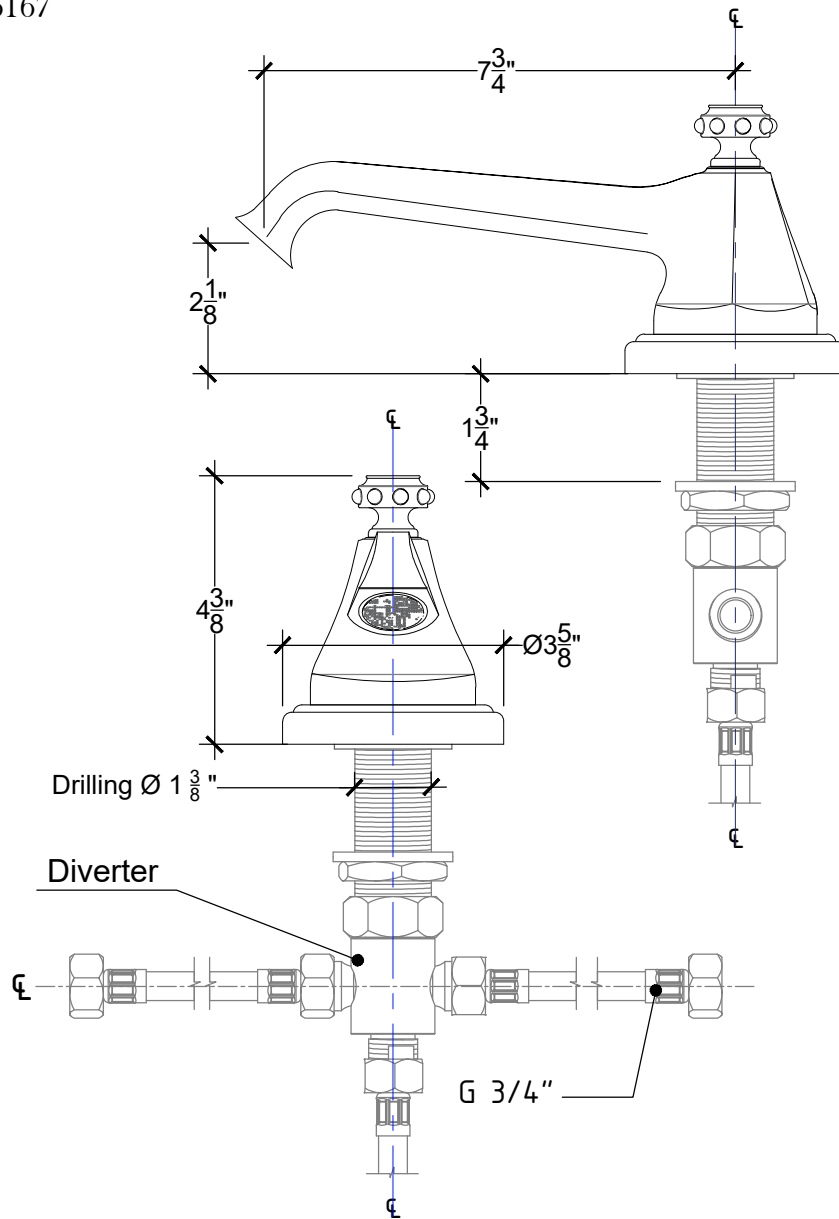

XL-PEARL 3/4"

INTEGRATED MIXER
REGALIA

Deck mounted spout with integrated mixer 3/4" NPT

Montage sur plan - Bec verseur XL Pearl/Regalia avec mélangeur intégré - 3/4" NPT

Ref # 06206167

Copyright © Compas 2010 www.compasstone.com