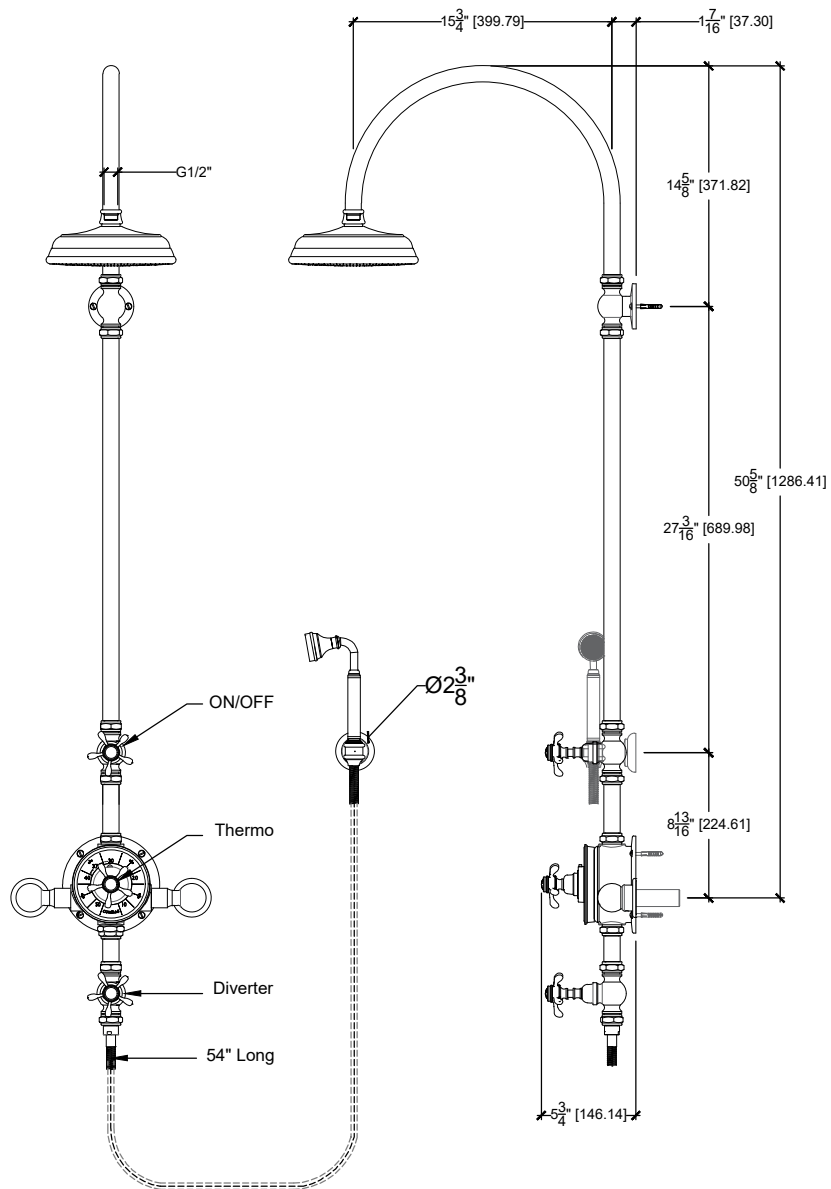

ELEGANCE

External Shower System with Classique Handles Shower Ensemble; Curved Arm.
Ensemble Douche Thermostatique apparent avec Douchette sur crochet Bras Courbe
Ref # 6006391

ELEGANCE
Handle Options:

CLASSIQUE
Ref # 6006385

RETRO
Ref # 59006385

MARINE
Ref # 38006385

Copyright © Compas 2010 www.compasstone.com