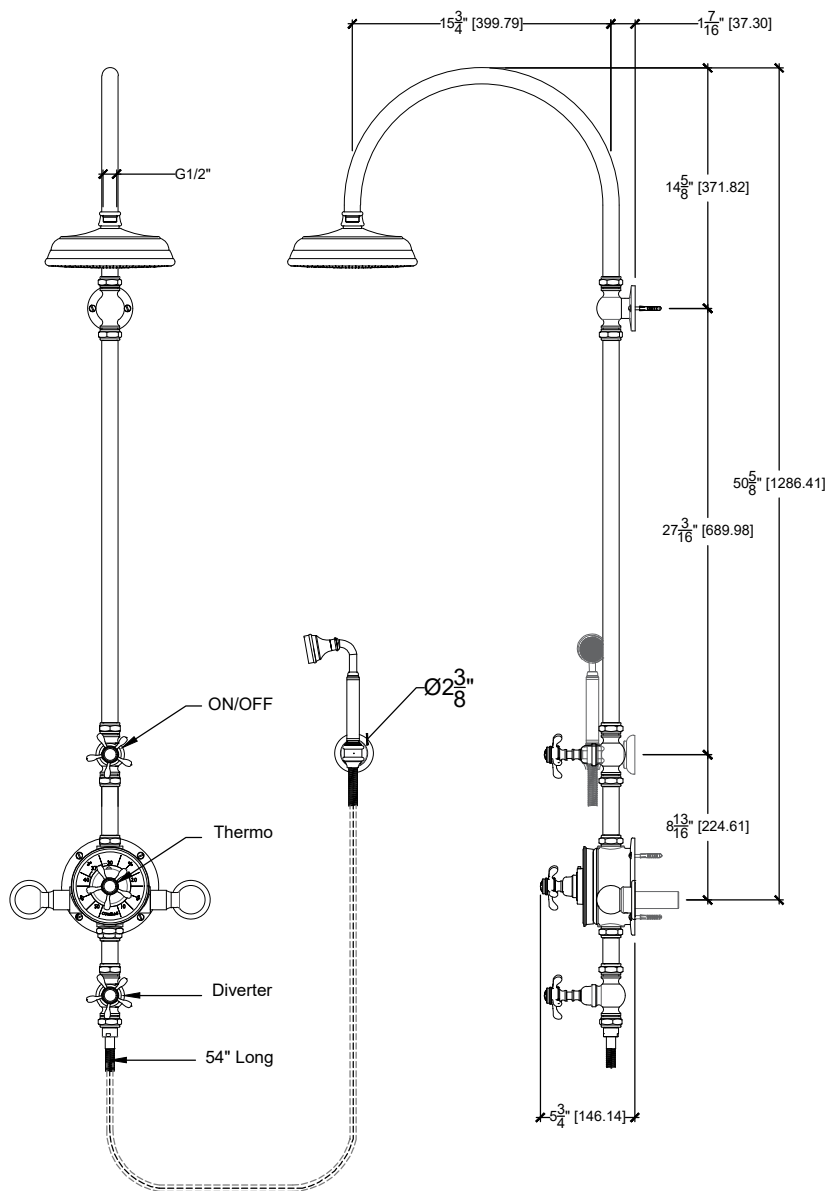

ELEGANCE

External Shower System with Classique Handles Shower Ensemble; Curved Arm.
Ensemble Douche Thermostatique apparent avec Douchette sur crochet, Bras Courbé
Ref # 06006391

ELEGANCE
Handle Options:

CLASSIQUE
Ref # 6006385

RETRO
Ref # 59006385

MARINE
Ref # 38006385

Copyright © Compas 2010 www.compassstone.com