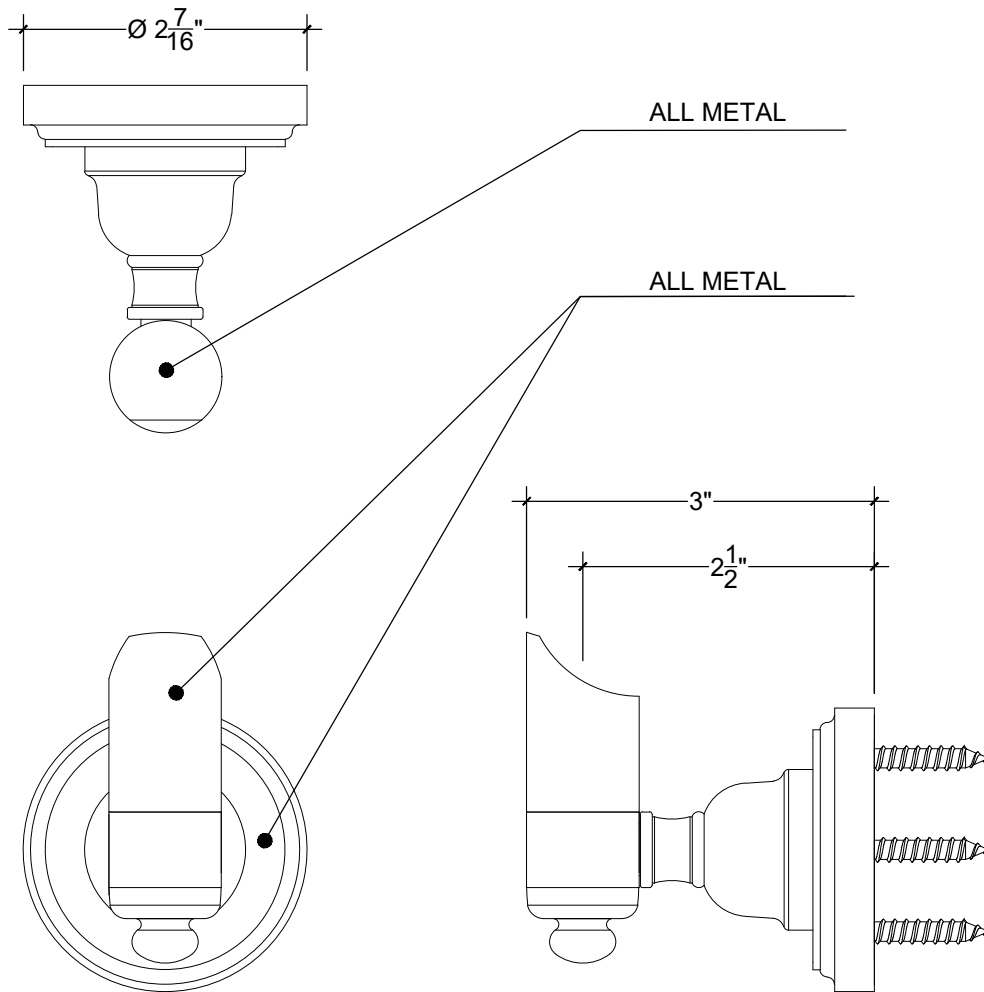

CAMDEN

Wall mounted Camden Single Robe Hook - all metal (also available in ebony wood)

Montage mural - Porte peignoir Métallique Camden à crochet unique - (Egalement disponible en bois ébène)

Style # 14602508