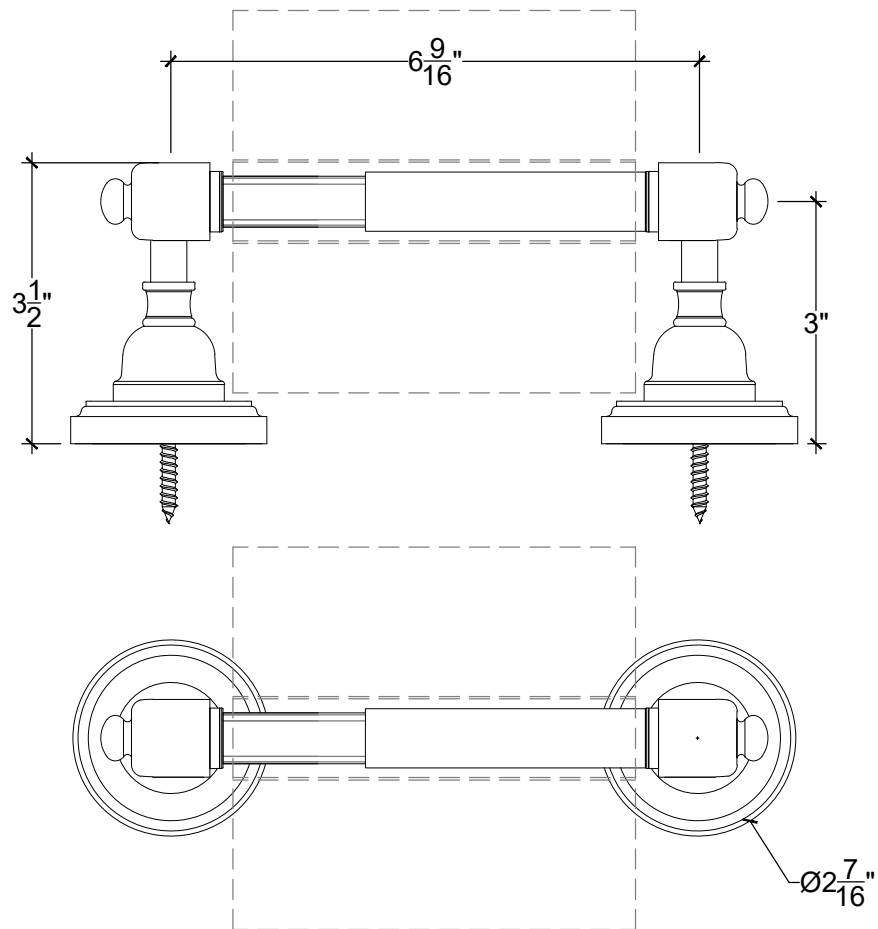

HORIZONTAL T.P. HOLDER

Camden | Liberty
Shared Accessories

Horizontal toilet paper holder - all metal (also available with a ebony inlaid wood base)
Porte papier toilette horizontal Camden - finition métallique (également disponible en bois
ebène)

Style # 1460254832

Copyright © Compas 2010

 COMPAS