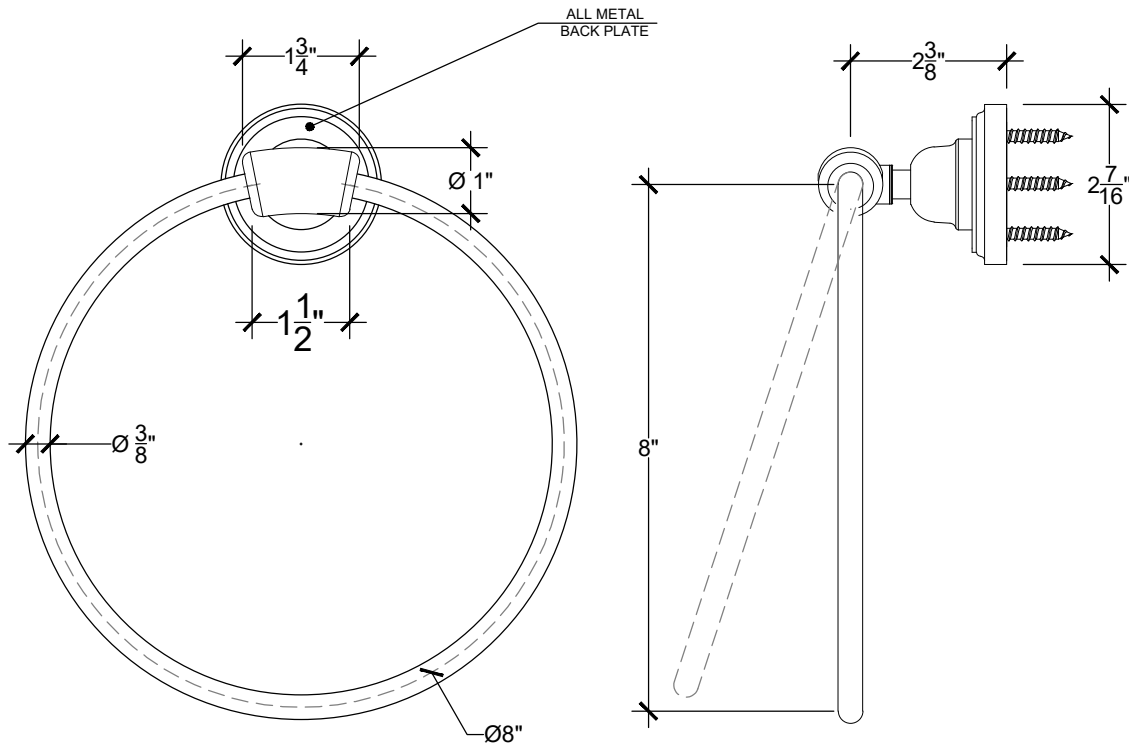

TOWEL RING

Camden | Liberty
Shared Accessories

Wall mounted Towel Ring all Metal - 8" diameter (also available in ebony wood)

Montage mural - Anneau porte serviette Tudor - 8" de diamètre (Egalement disponible en bois ébène)

Style # 11102552

Copyright © Compas 2010

 COMPAS