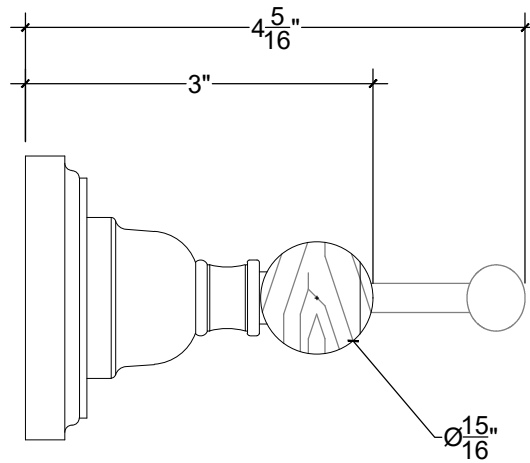

# CAMDEN

Wall mounted Camden Double Robe Hook with Ebony Wood

Montage mural - Porte peignoir Camden en bois ébène à crochet double

Style # 1460250832-AN

EBONY WOOD

Copyright © Compas 2010