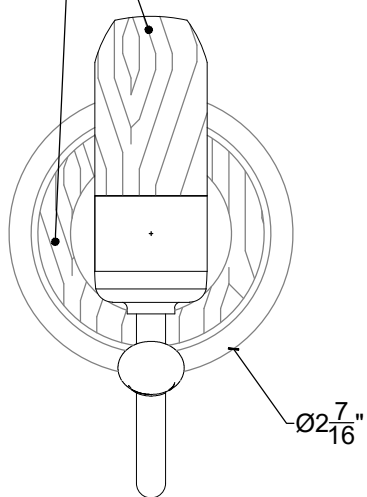

# CAMDEN

Wall mounted Camden Double Robe Hook with Ebony Wood

Montage mural - Porte peignoir Camden en bois ébène à crochet double

Style # 1460250832-AN

EBONY WOOD

Copyright © Compas 2010