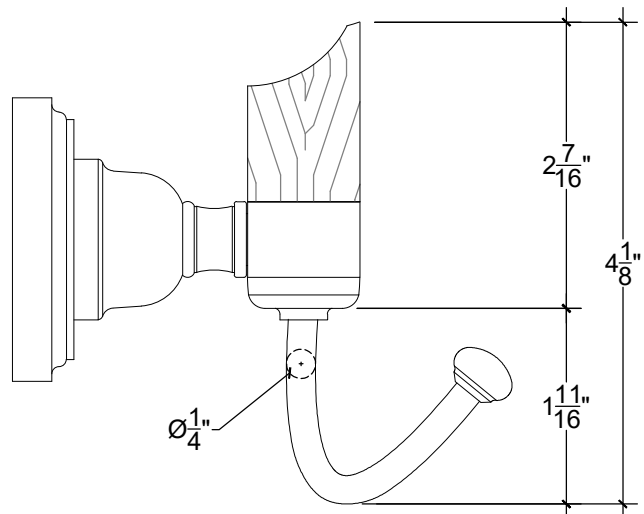

# CAMDEN

Wall mounted Camden Double Robe Hook with Ebony Wood

Montage mural - Porte peignoir Camden en bois ébène à crochet double

Style # 1460250832-AN

EBONY WOOD

Copyright © Compas 2010