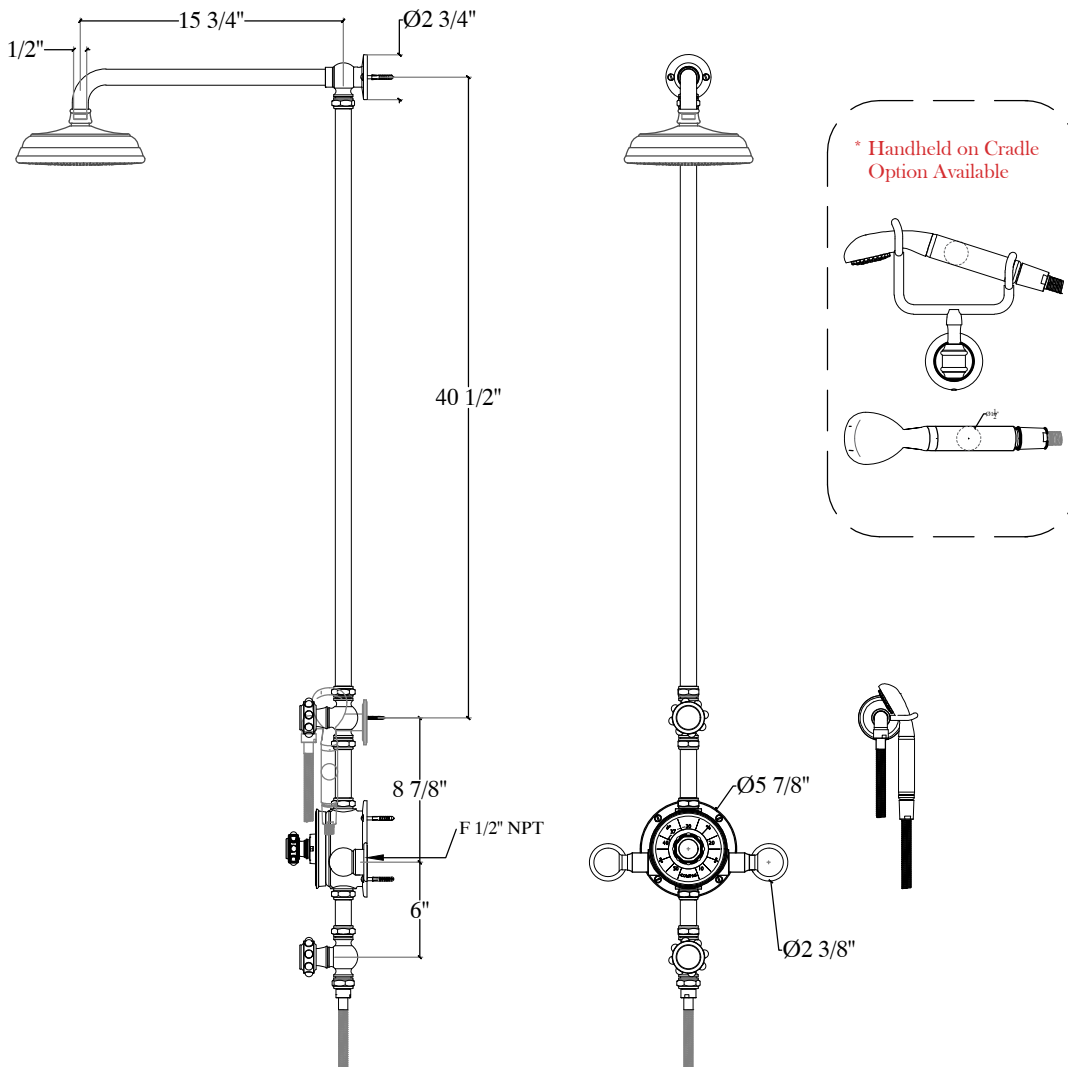

# XL - PEARL

Exposed Shower System with Hand Shower Ensemble 3/4" NPT  
Ensemble douche thermostatique apparent avec douchette sur crochet bras droit  
Ref # 06206390

Copyright Compas 2010 www.compasstone.com