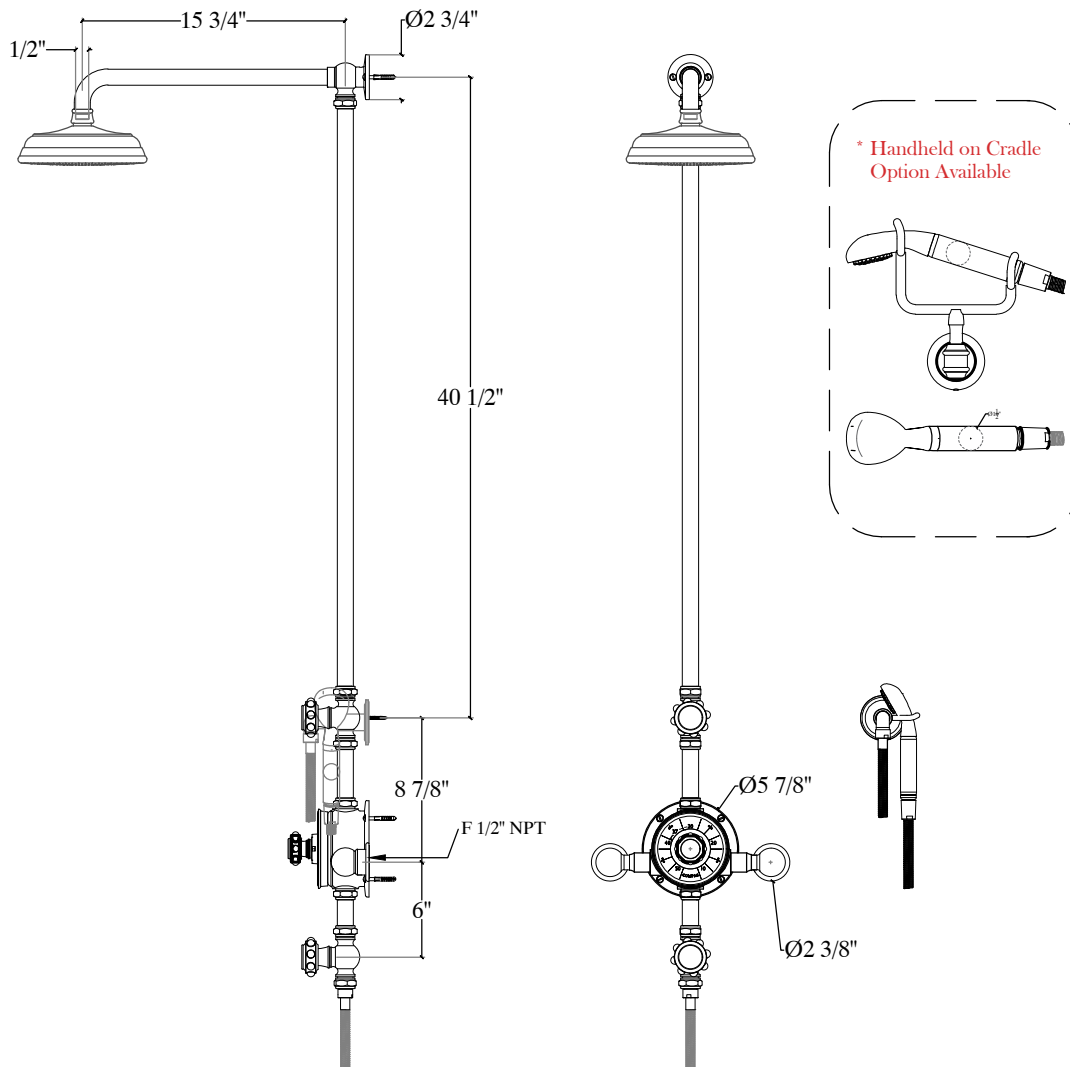

XL - PEARL

Exposed Shower System with Hand Shower Ensemble - 3/4" NPT

Ensemble douche thermostatique apparent avec douchette sur crochet, bras droit - 3/4" NPT

Ref # 06206390

Copyright COMPAS 2010 www.compasstone.com