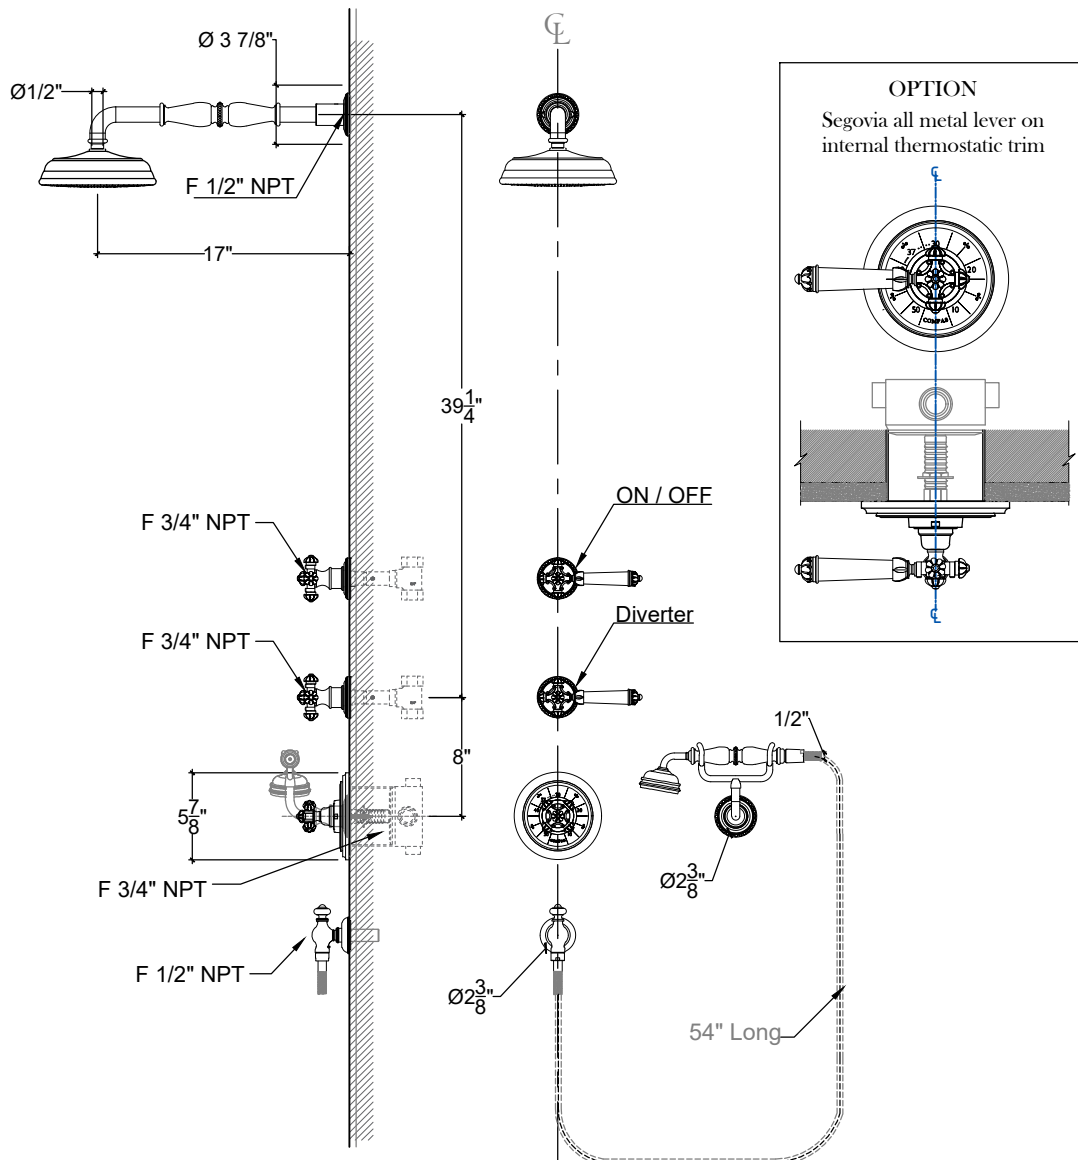

SEGOVIA

Segovia thermostatic internal shower system. Handheld on cradle.

Système de douche mural interne avec levier "Segovia".

Ref# 94-084

Copyright © Compas 2010 www.compassstone.com

* Shower System Available for Cruciform, Tudor, & Segovia Handles