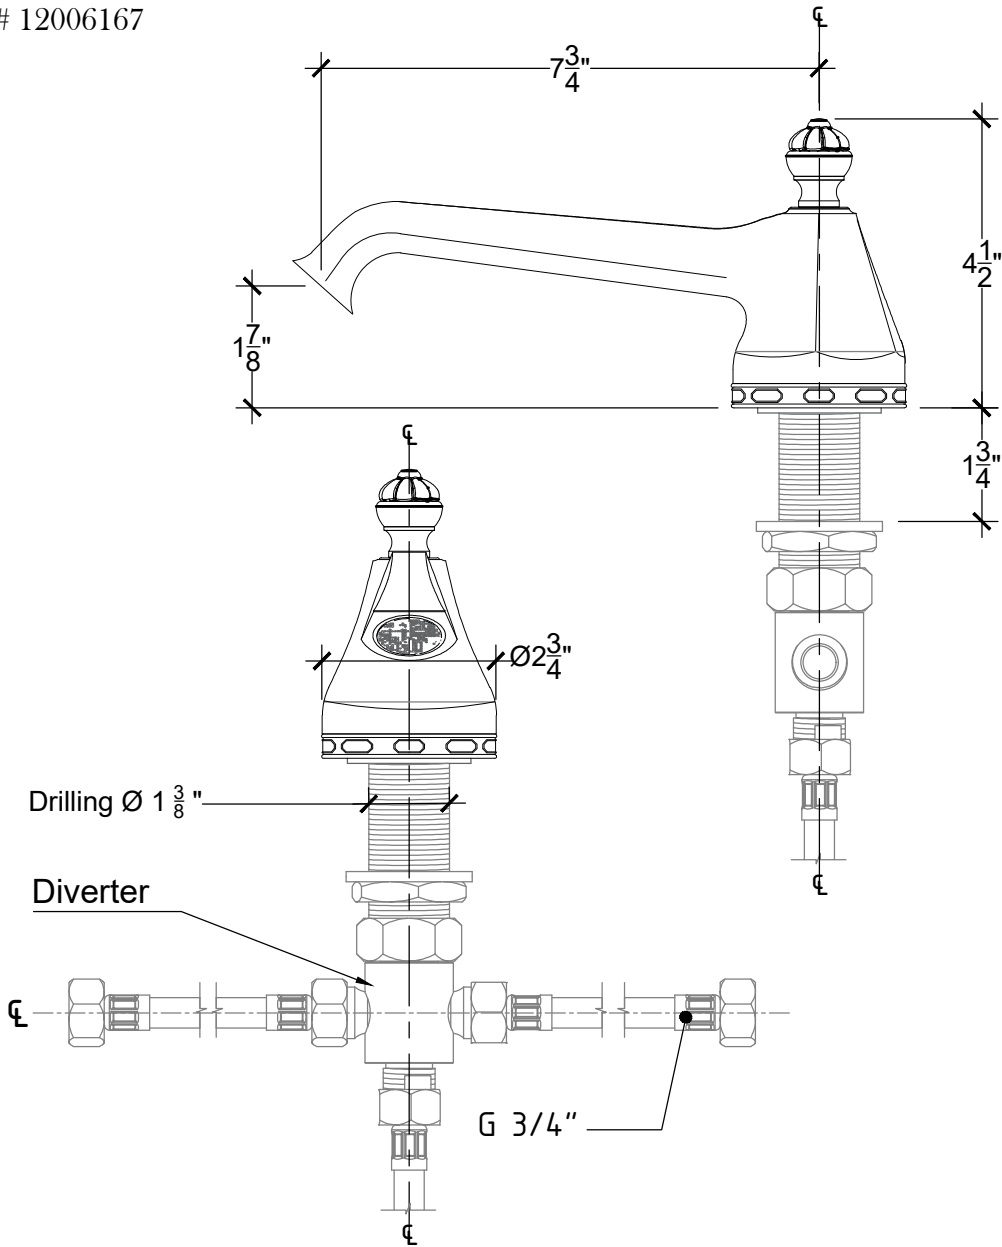

MARGOT 3/4"

INTEGRATED DIVERTER

Deck mounted tub spout with integrated diverter - 3/4" NPT

Montage sur plan - Bec verseur Margot avec mélangeur intégré pour baignoire- 3/4" NPT

Ref # 12006167

Copyright © Compas 2010 www.compassstone.com