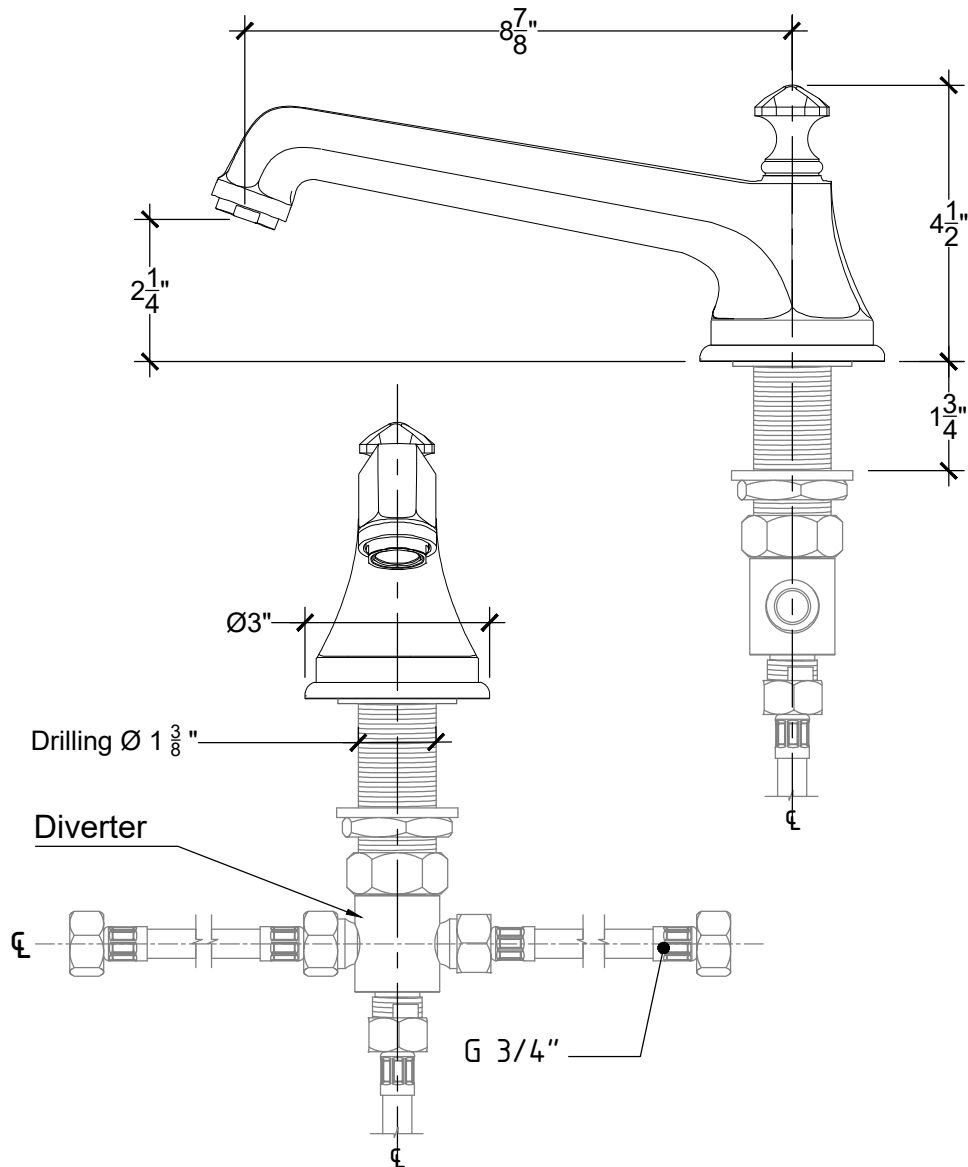

# MADISON

INTEGRATED DIVERTER

Deck mounted spout with integrated diverter - 3/4" NPT

Montage sur plan - Bec verseur Madison avec mélangeur intégré pour baignoire - 3/4" NPT

Ref # 09006167

Copyright © Compas 2010 www.compassstone.com