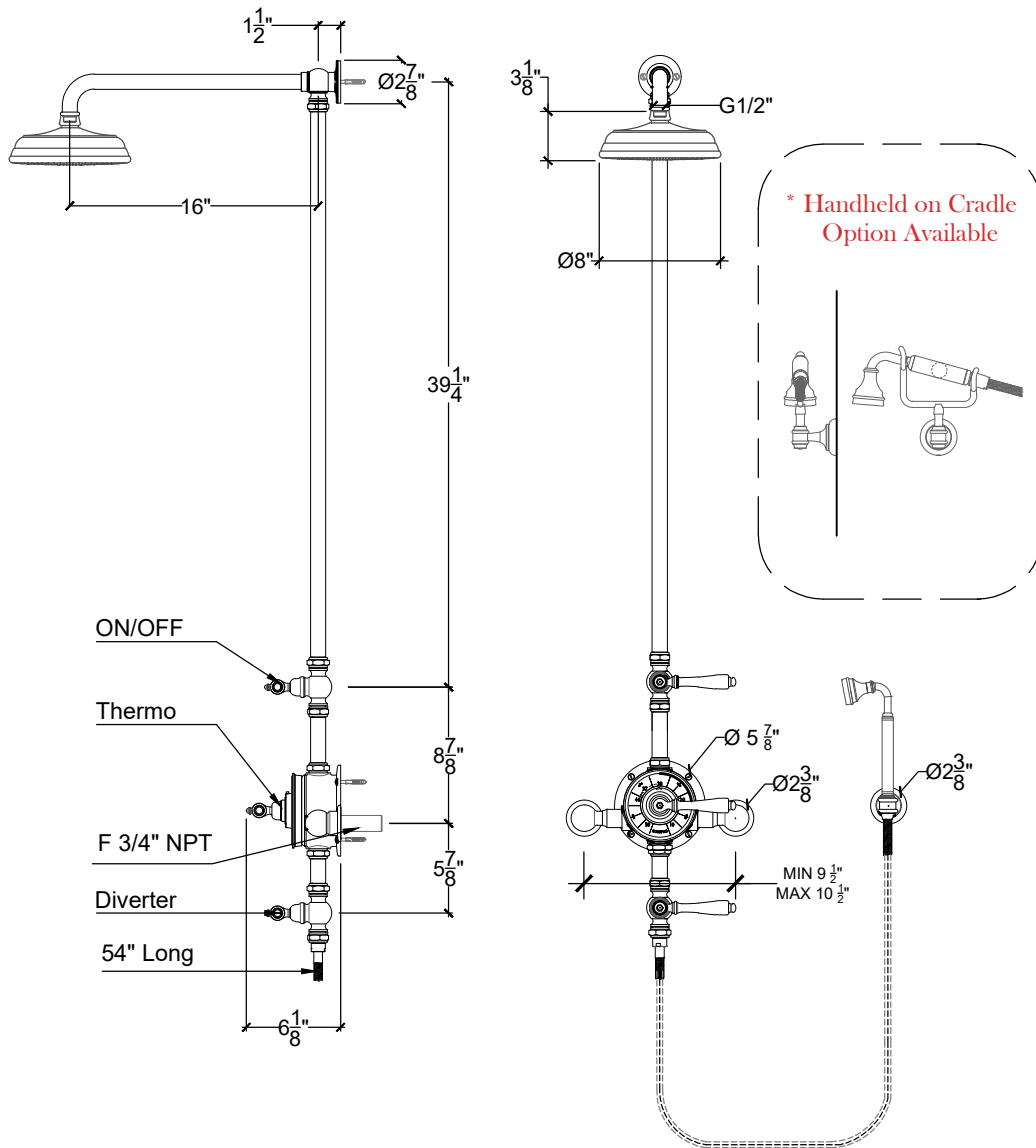

MANETTE

Exposed thermostatic shower system with straight arm and handheld on hook or cradle
Ensemble douche thermostatique apparent avec douchette sur crochet bras droit
Ref # 07406390

Copyright © Compas 2010 www.compassstone.com