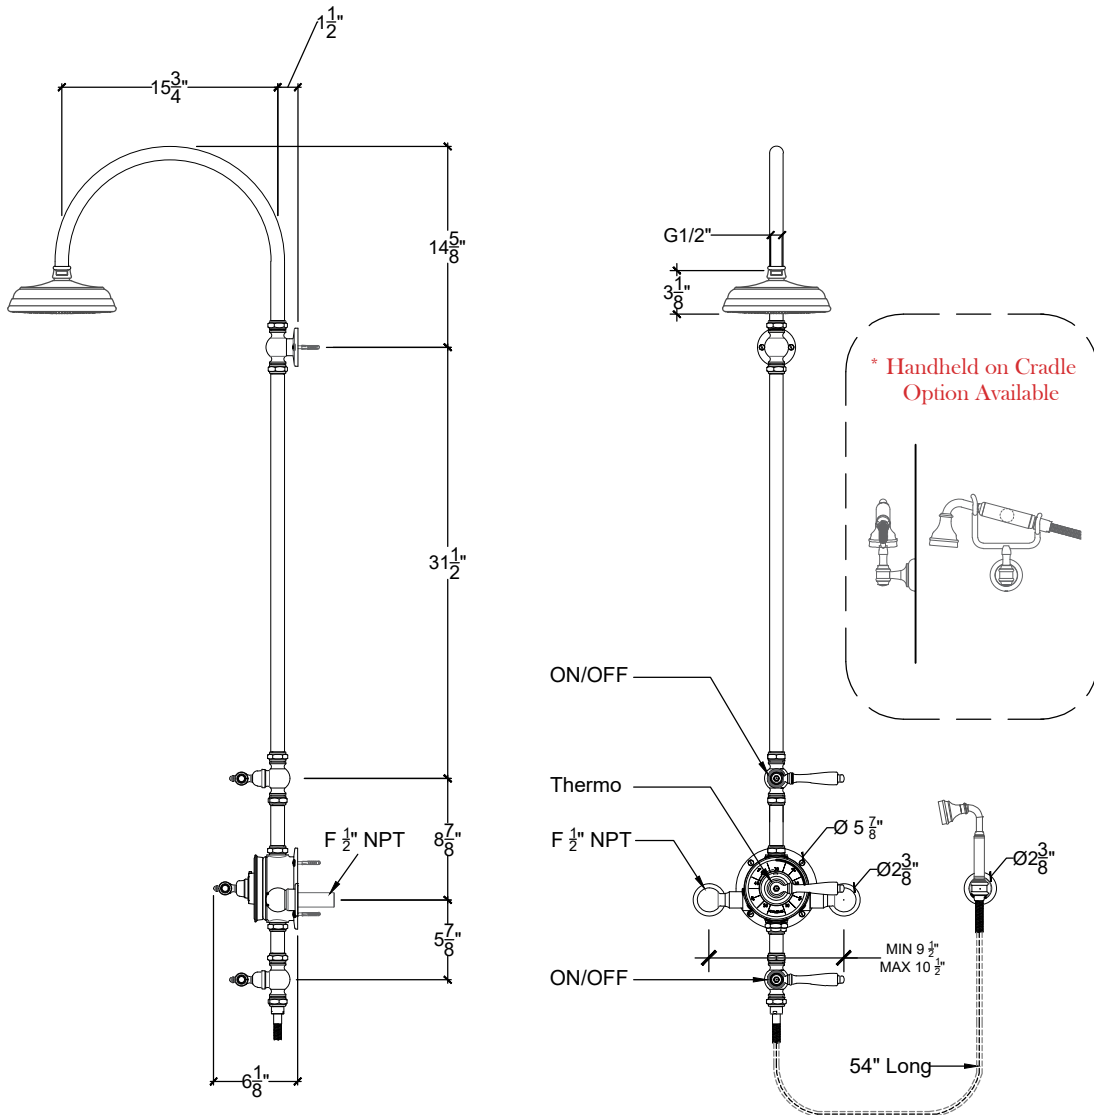

MANETTE

Exposed Shower System with Manette All Metal Lever Shower Ensemble; Curved Arm.
Ensemble Douche Thermostatique apparent avec Douchette sur crochet Bras Courbé
Style # 7406391

Copyright © Compas 2010 www.compassstone.com