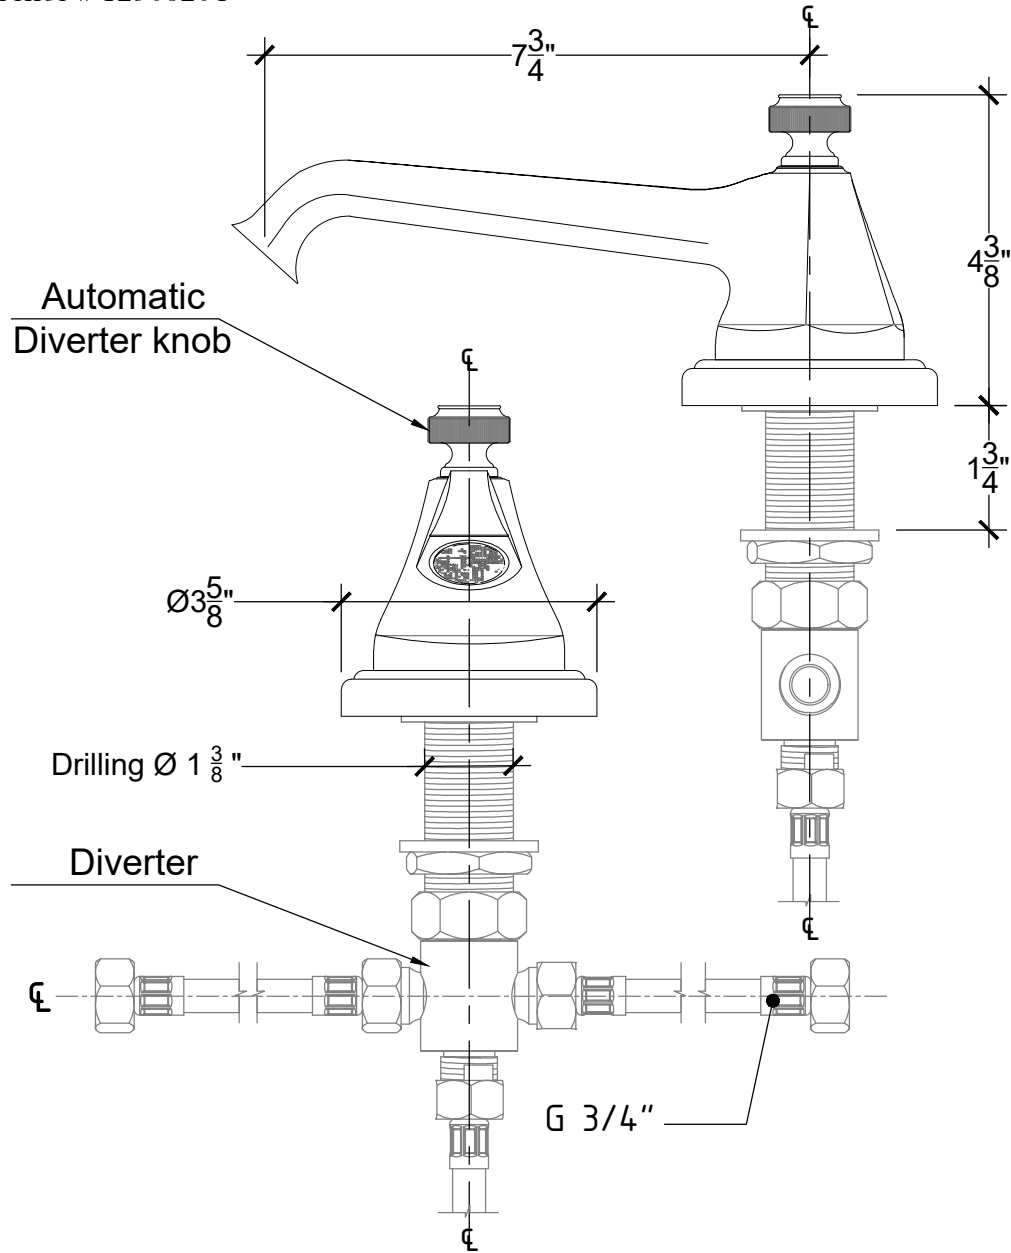

KNURL

Deck Mounted Knurl Spout with integrated diverter for Tub - 3/4" NPT

Montage sur plan - Bec verseur Knurl avec mélangeur intégré pour baignoire - 3/4" NPT

Reference # 12906204

Copyright © Compas 2010 www.compassstone.com