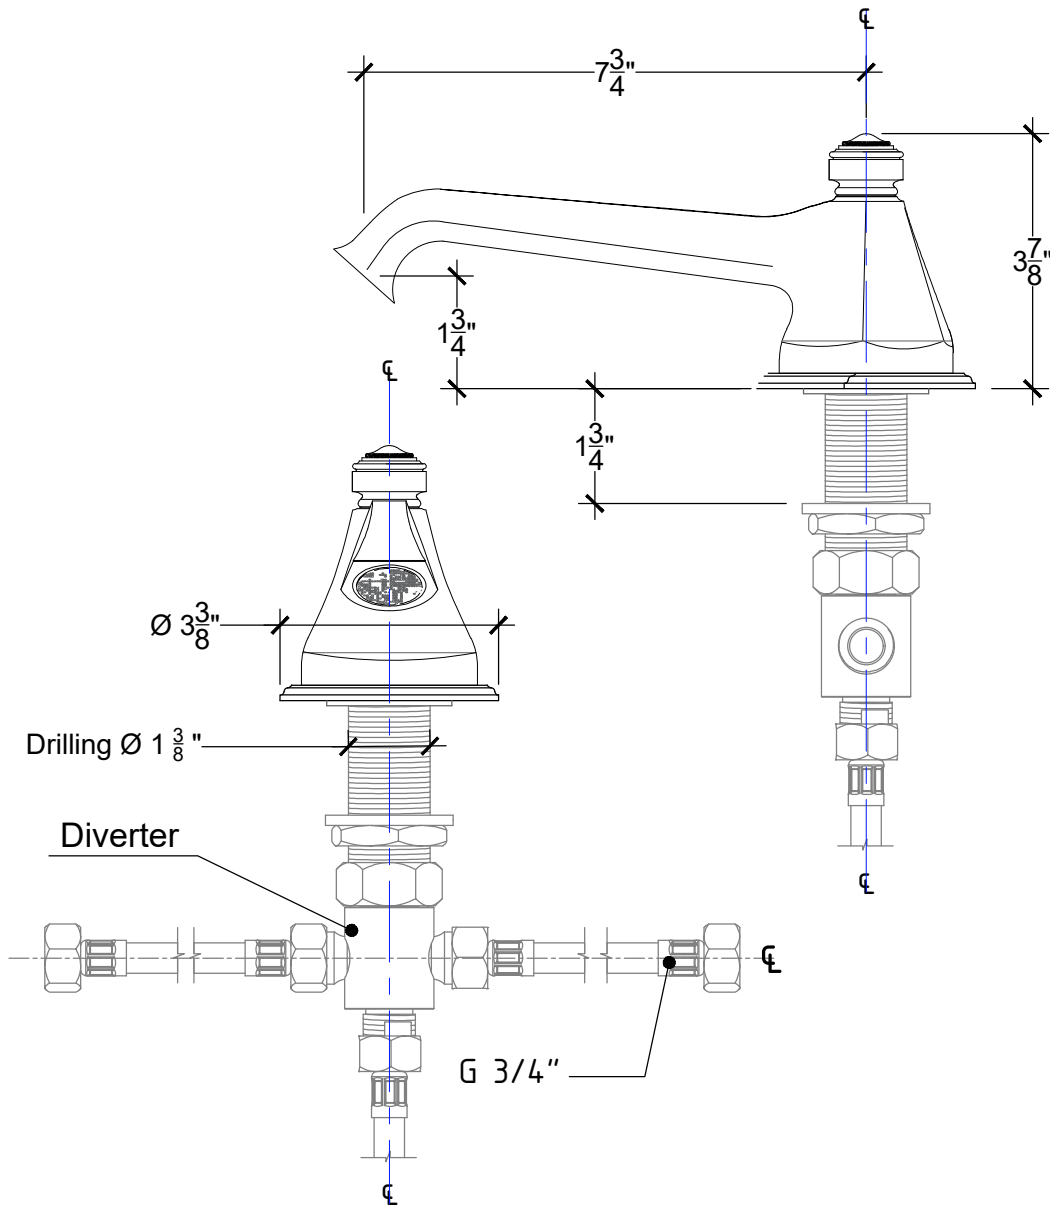

VILLA 3/4"

INTEGRATED DIVERTER

Deck mounted tub spout with integrated diverter - 3/4" NPT

Montage sur plan - Bec verseur Villa avec mélangeur intégré pour baignoire - 3/4" NPT

Ref # 09506167

Copyright © Compas 2010 www.compassstone.com