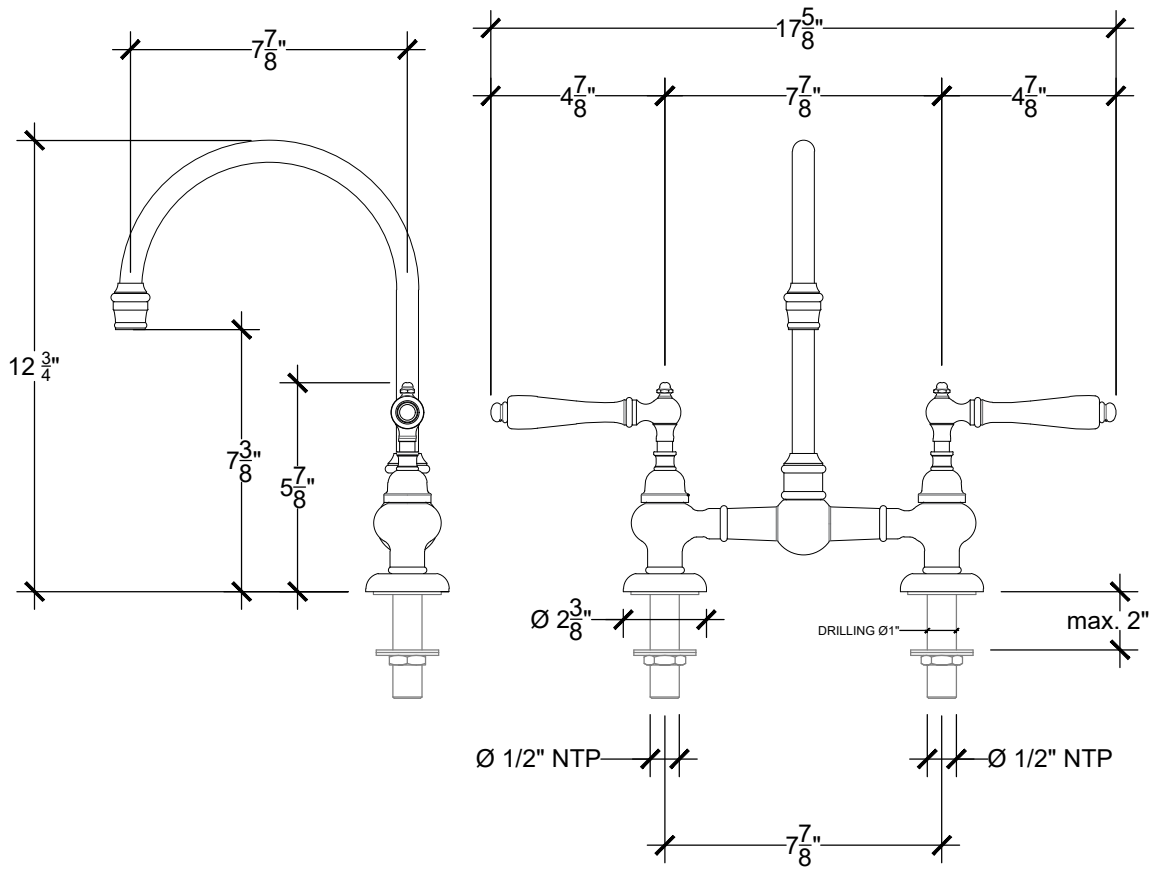

# MANETTE STRAIGHT BRIDGE

## KITCHEN SPOUT

Deck mounted Kitchen/Bar straight bridge spout with swivel arm - 1/2" NPT

Montage sur plan - Bec verseur sur pont droit pour Cuisine/Bar avec bras rotatif - 1/2" NPT

Ref # 07406106-KB

Copyright © Compass 2010 www.compassstone.com