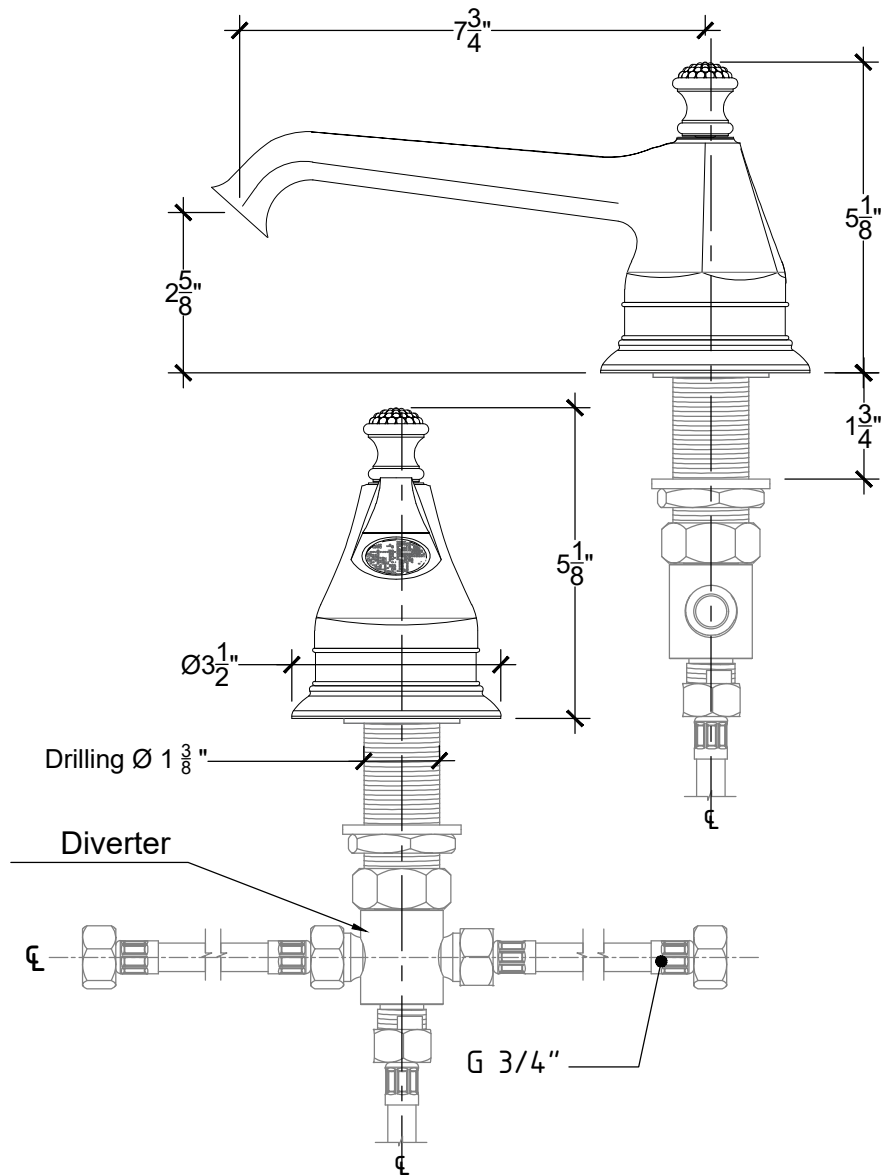

# LOTUS / REGALIA 3/4"

INTEGRATED DIVERTER

Deck mounted tub spout with integrated diverter - 3/4" NPT

Montage sur plan - Bec verseur Lotus/Regalia avec mélangeur intégré pour baignoire - 3/4" NPT

Style# 08306167-LOTU