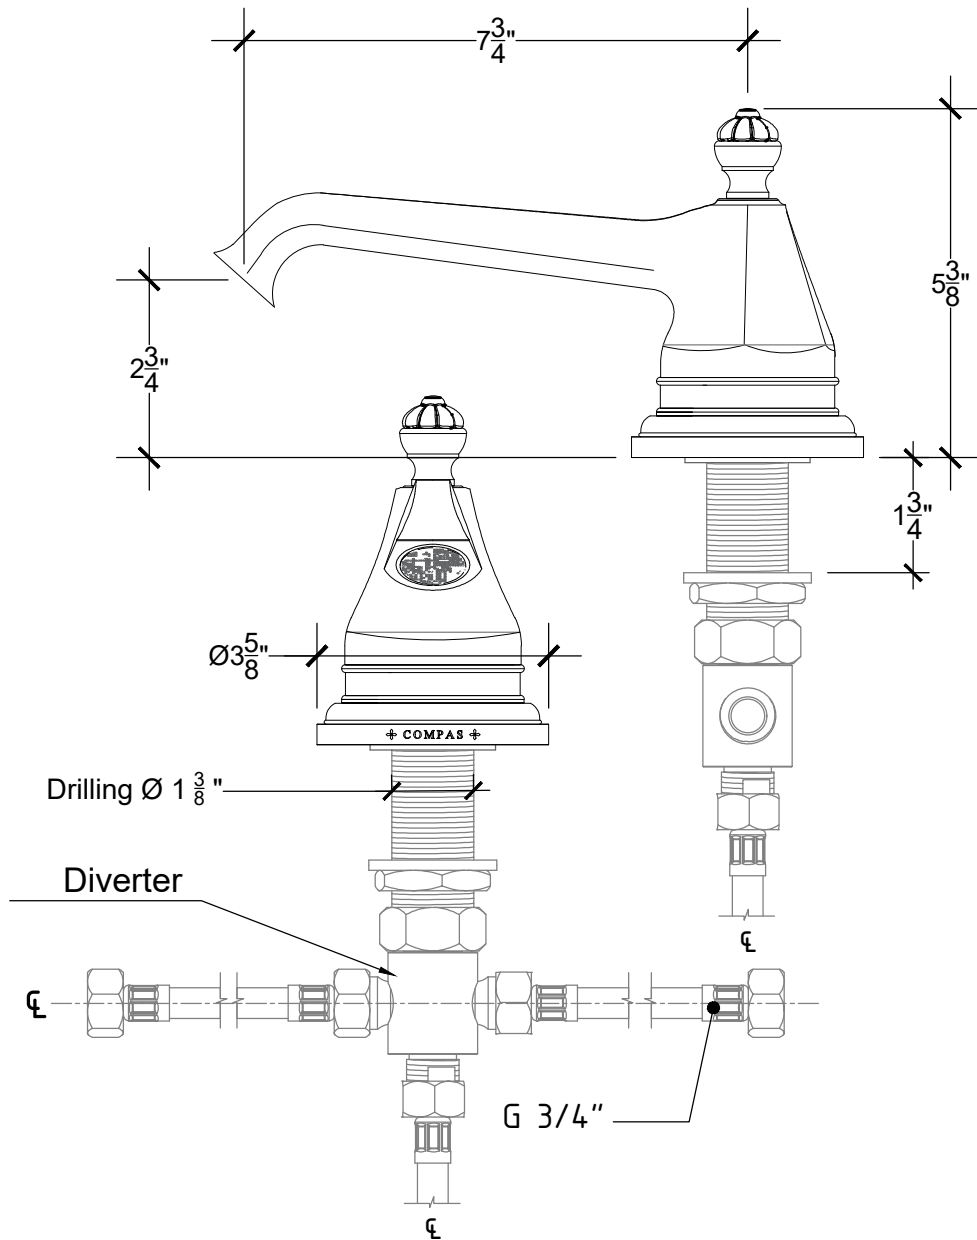

GOLDRON 3/4"

INTEGRATED DIVERTER

Deck mounted tub spout with integrated diverter - 3/4" NPT

Montage sur plan - Bec verseur Goldron avec mélangeur intégré pour baignoire - 3/4" NPT

Ref #11906167

Copyright © Compas 2010 www.compasstone.com