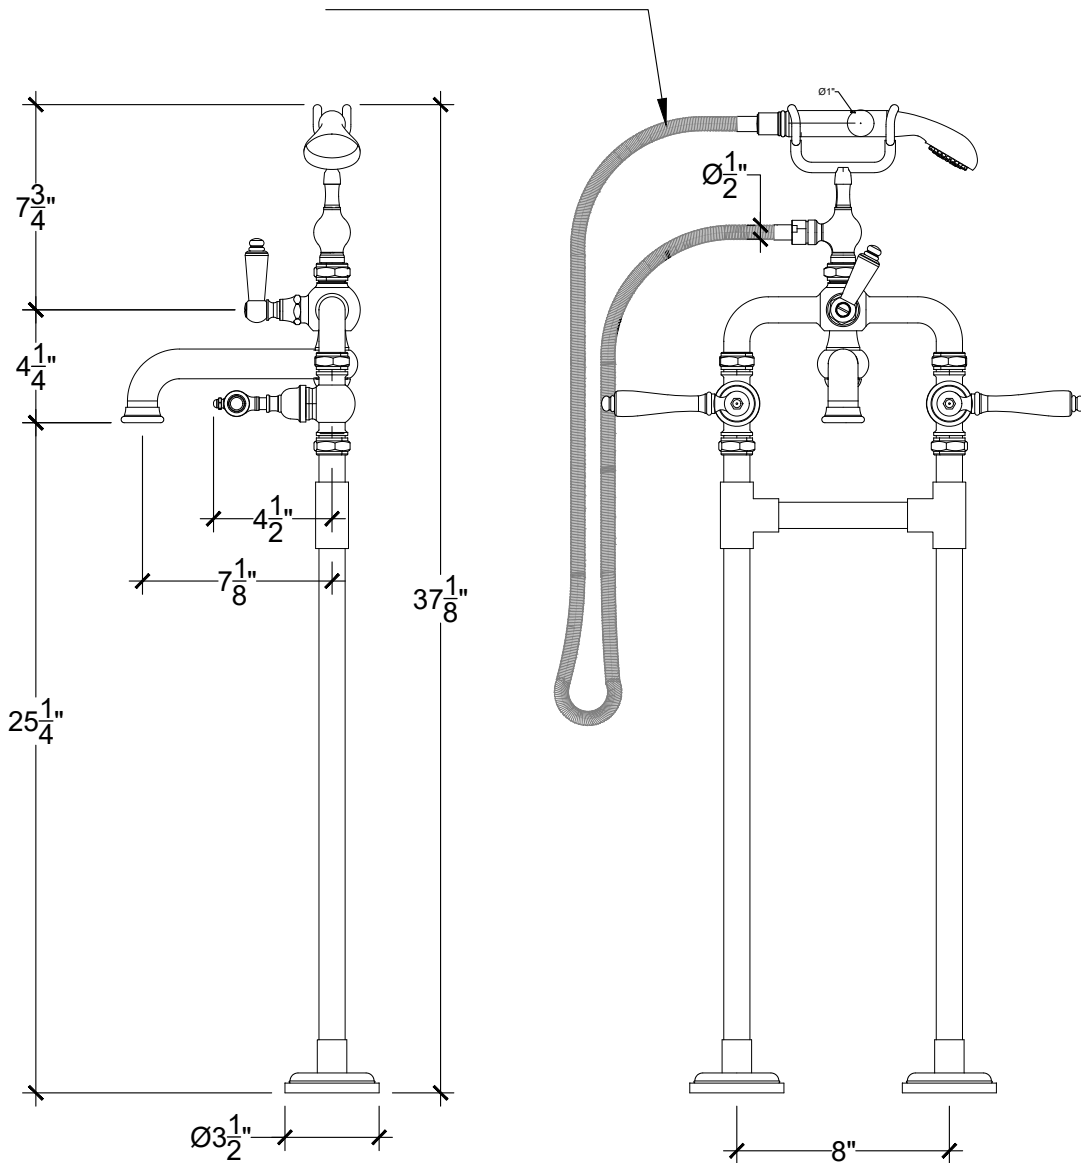

CAMDEN

Floor mounted Camden tub filler with Ebony Wood Levers - 3/4" NPT

Montage sur sol - Système de bain douche sur colonne Camden avec leviers en bois ébène - 3/4" NPT

Style #14606255

FLEX HOSE LENGTH = 60"

Copyright © Compas 2010 www.compassstone.com

Tub column attachment brackets available on request