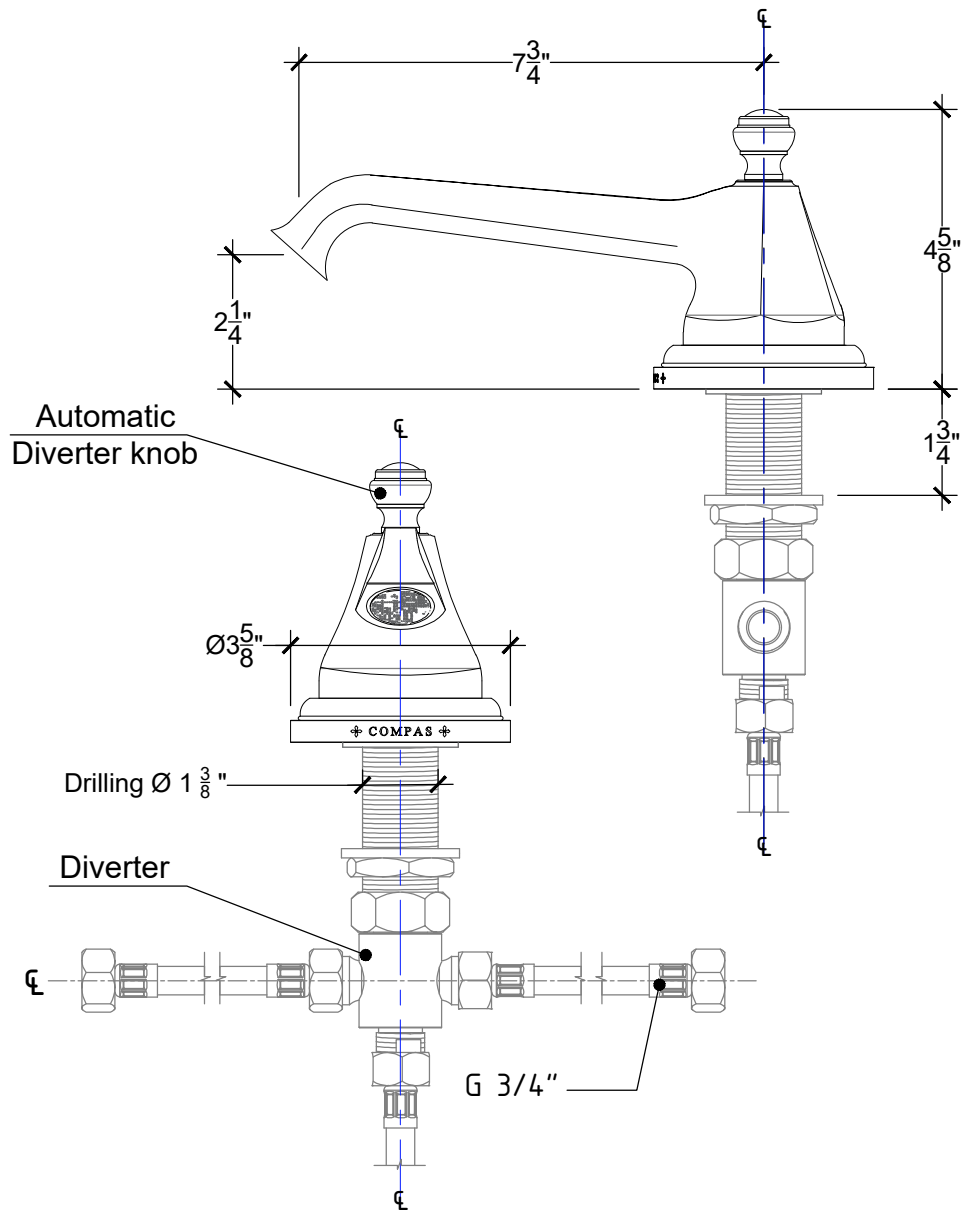

# QUADROLOBE

Deck Mounted Spout with integrated diverter for Tub - 3/4" NPT

Montage sur plan - Bec verseur Quadrolobe/regalia pour baignoire avec mélangeur intégré - 3/4" NPT

Style# 02106167

Copyright © Compas 2010 www.compassstone.com