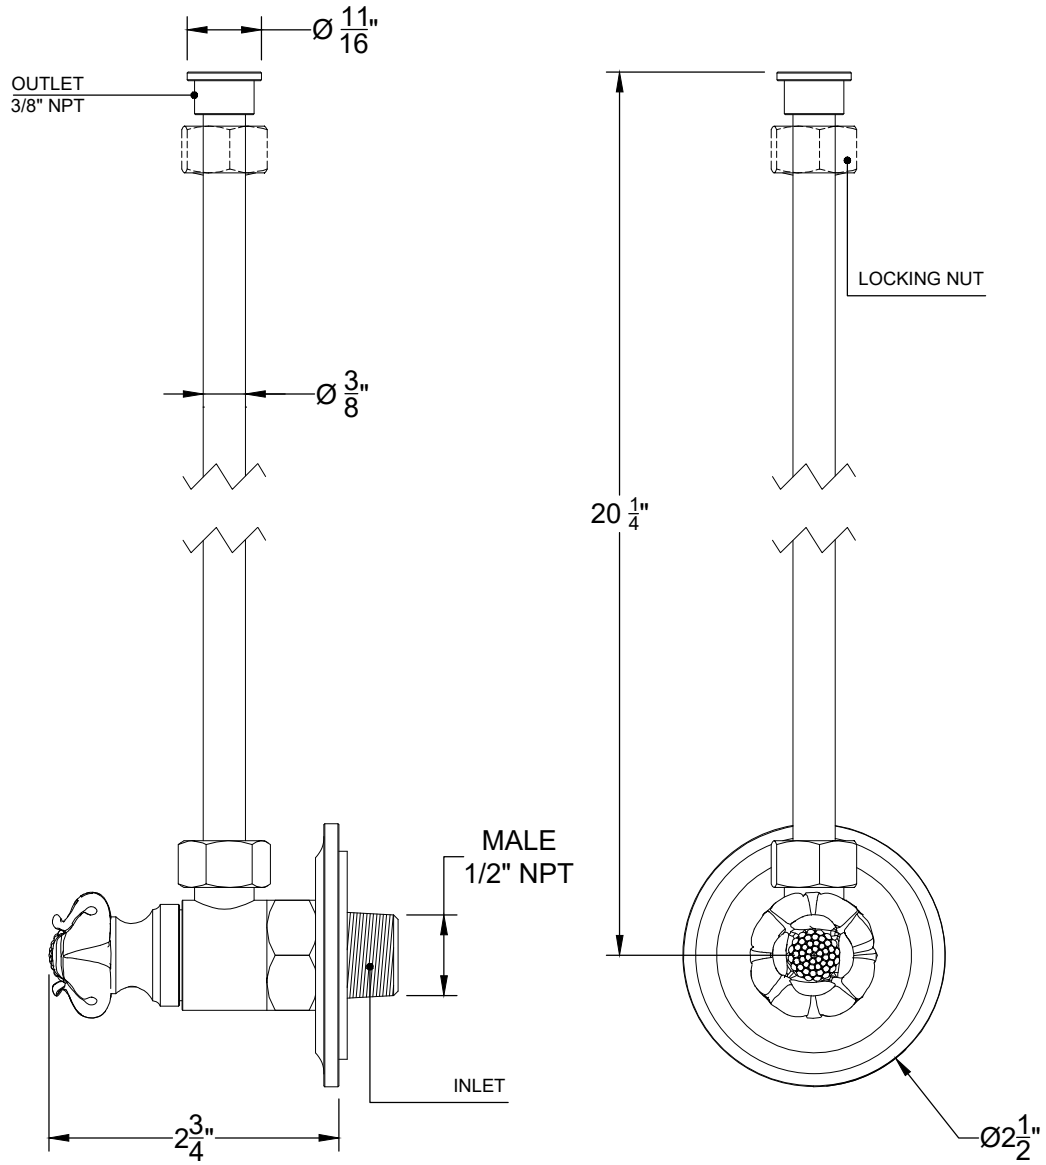

# LOTUS

ANGLE STOP VALVE

Lotus Angle valve for sink  
Robinet d'arrêt Lotus pour lavabo  
Ref # 014006312

Copyright Compas 2010 www.compassstone.com

 COMPAS™

REVISED 10-07-2022