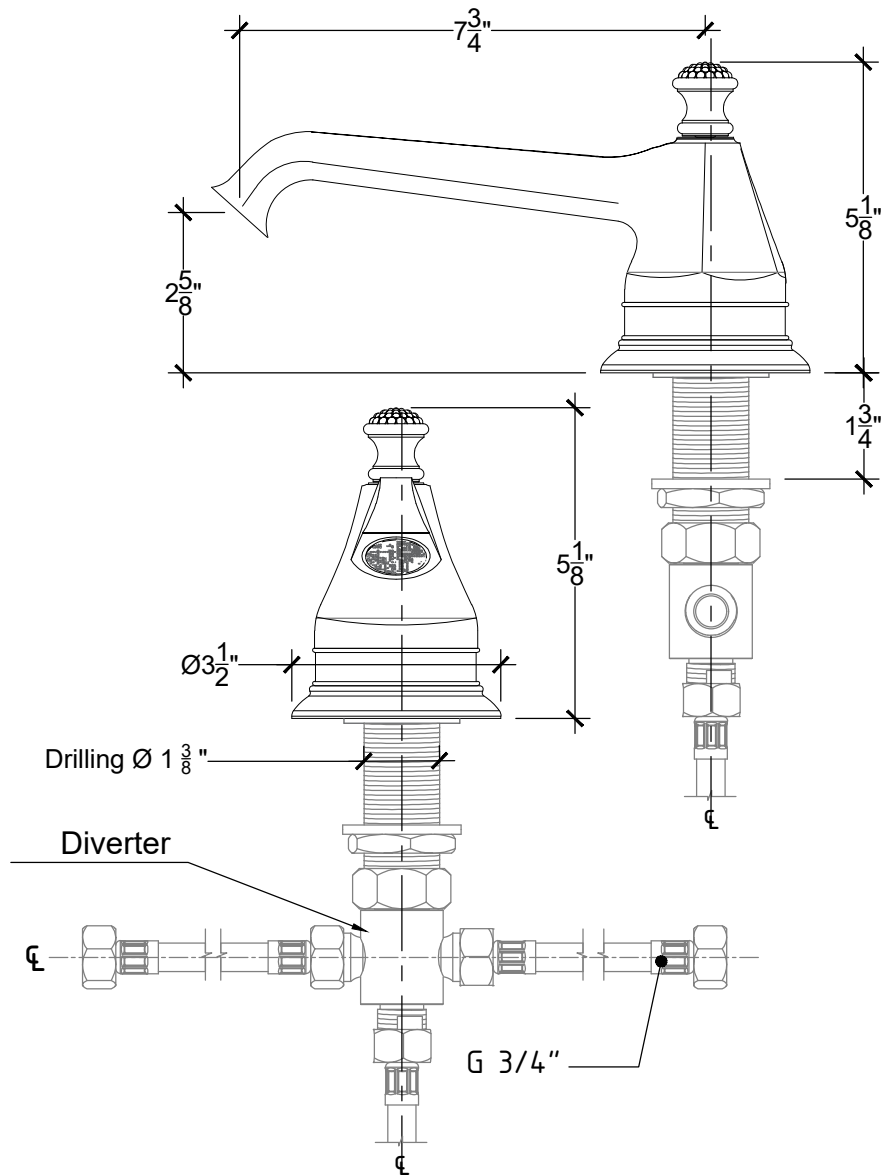

LOTUS / REGALIA 3/4"

INTEGRATED DIVERTER

Deck mounted tub spout with integrated diverter - 3/4" NPT

Montage sur plan - Bec verseur avec mélangeur intégré pour baignoire - 3/4" NPT

Style# 08306167-LOTU

Copyright © Compas 2010 www.compassstone.com