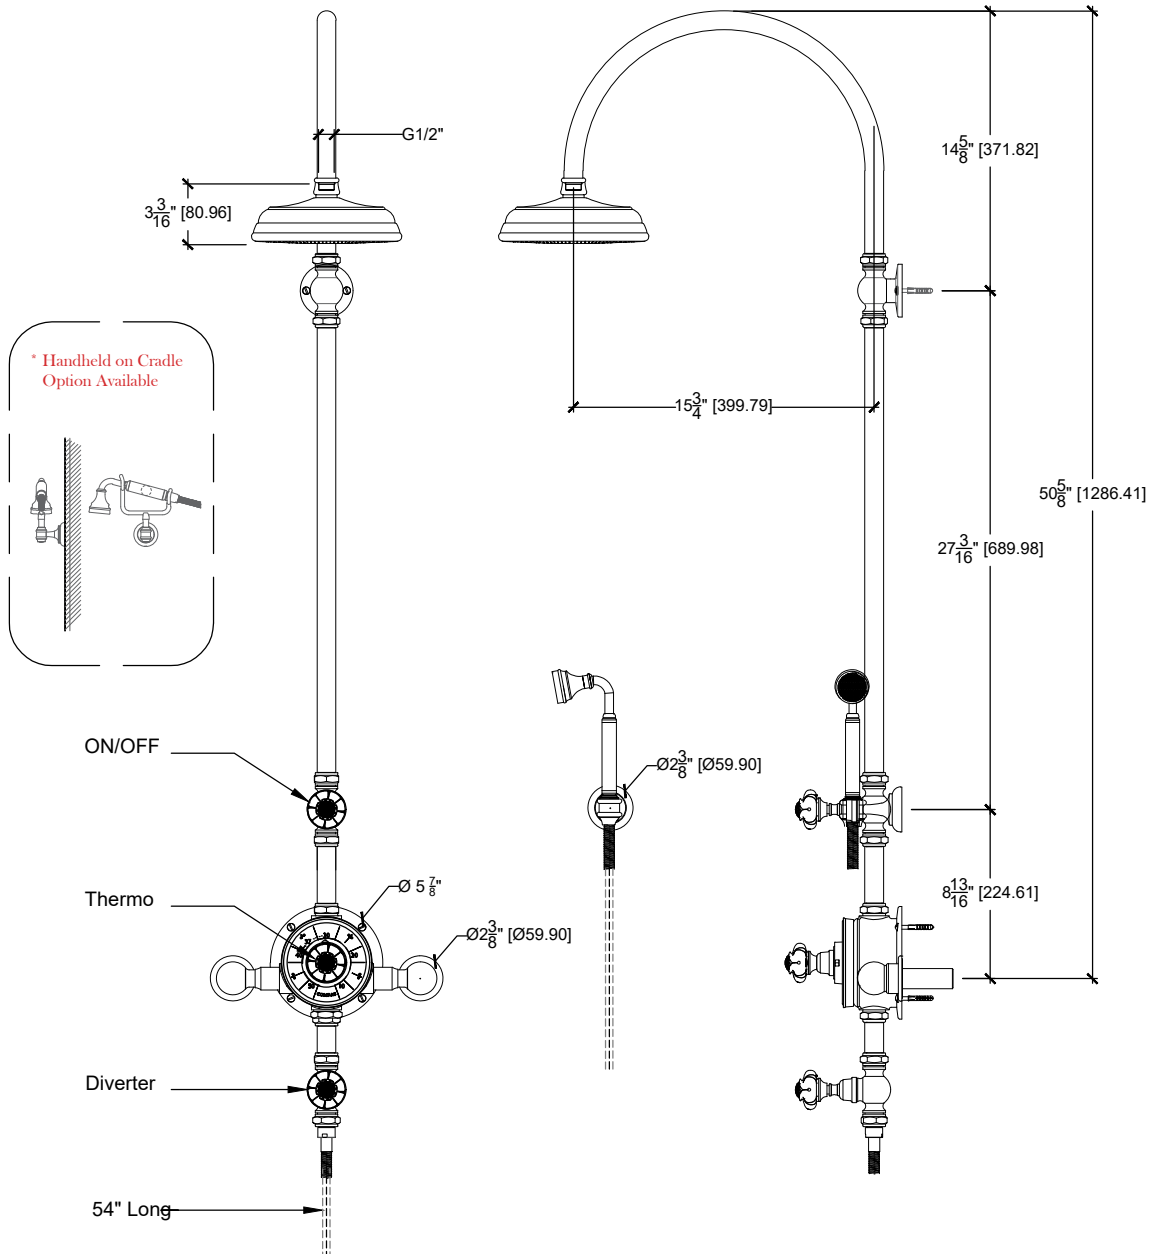

LOTUS

External shower system with lotus handles shower ensemble and curved shower arm
Ensemble douche thermostatique apparent avec douchette sur crochet, Bras courbé
Ref # 01406391

Copyright © Compas 2010 www.compasstone.com