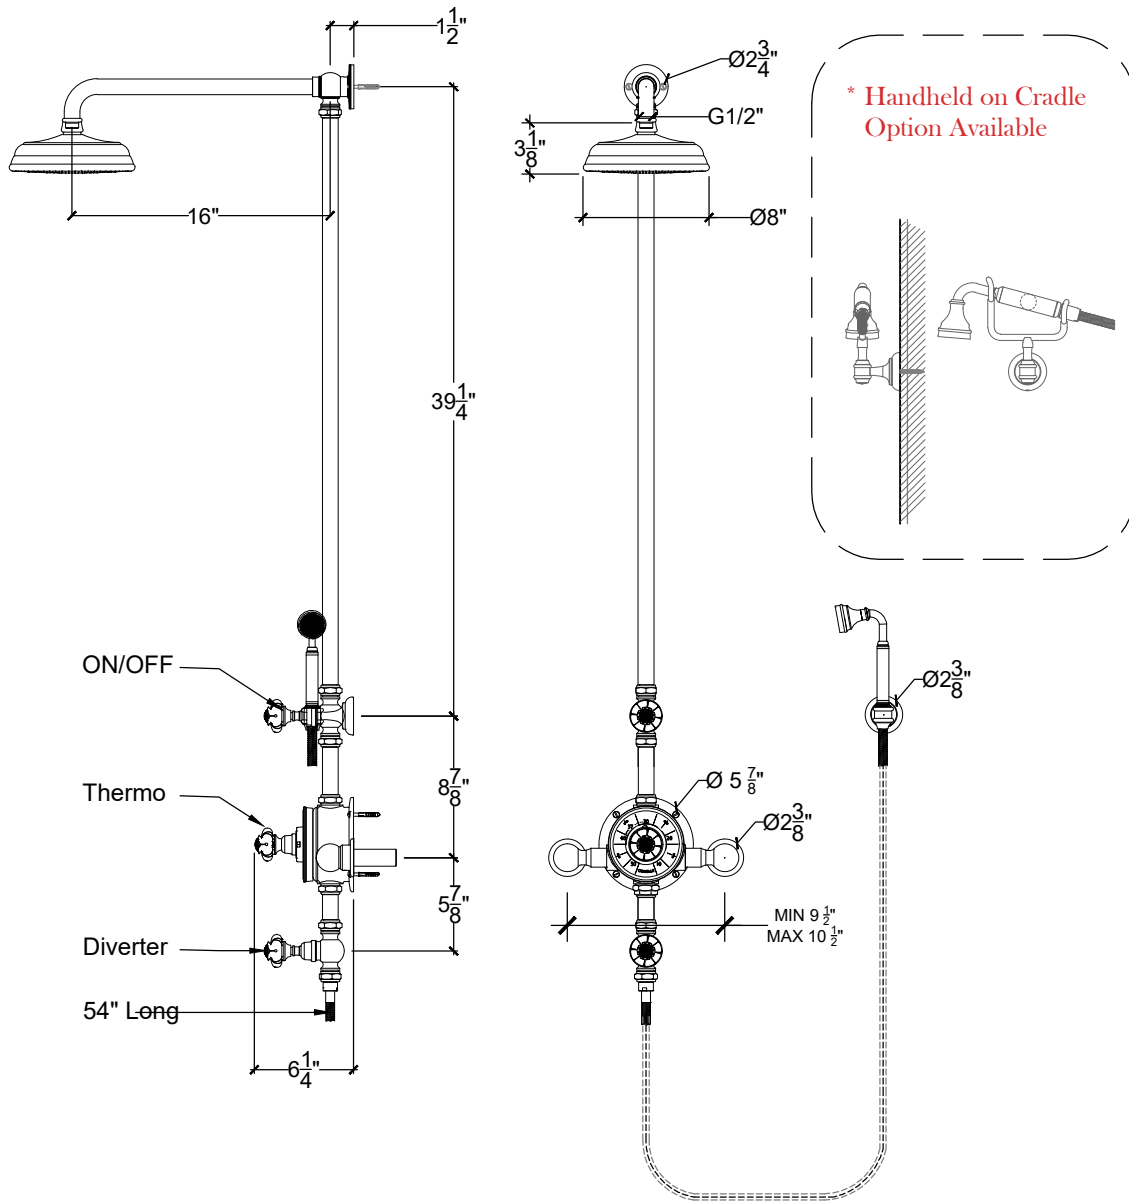

LOTUS

Exposed shower system with Lotus handle shower ensemble; straight arm.
Ensemble douche thermostatique apparent avec douchette sur crochet bras droit
Ref # 01406390

Copyright © Compas 2010 www.compassstone.com