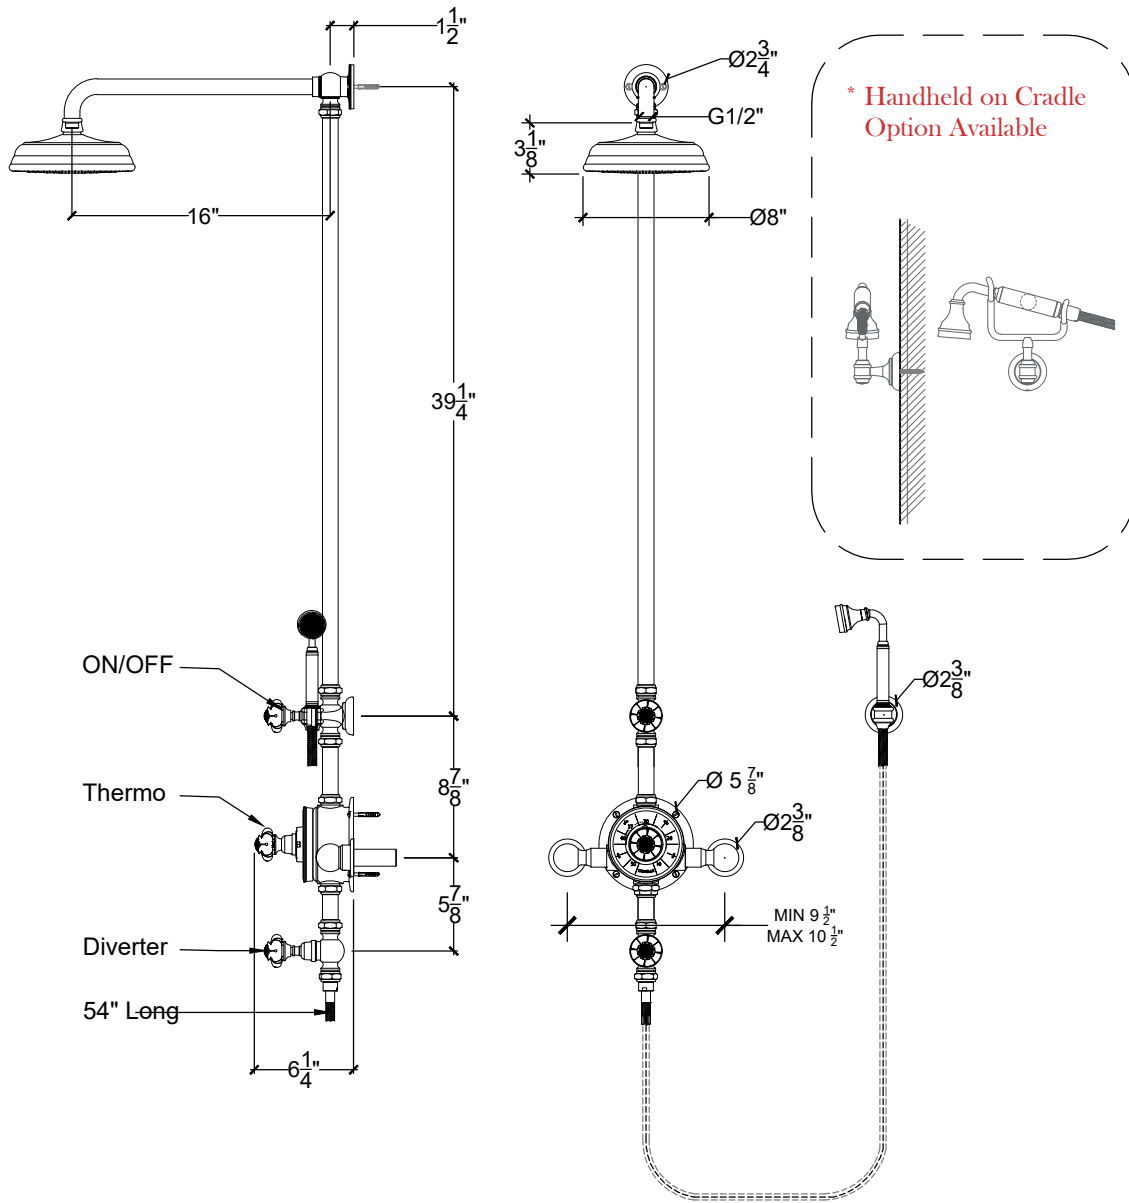

LOTUS

Exposed shower system with Lotus handle shower ensemble; straight arm.
Ensemble douche thermostatique apparent avec douchette sur crochet, bras droit
Ref # 01406390

Copyright © Compas 2010 www.compassstone.com