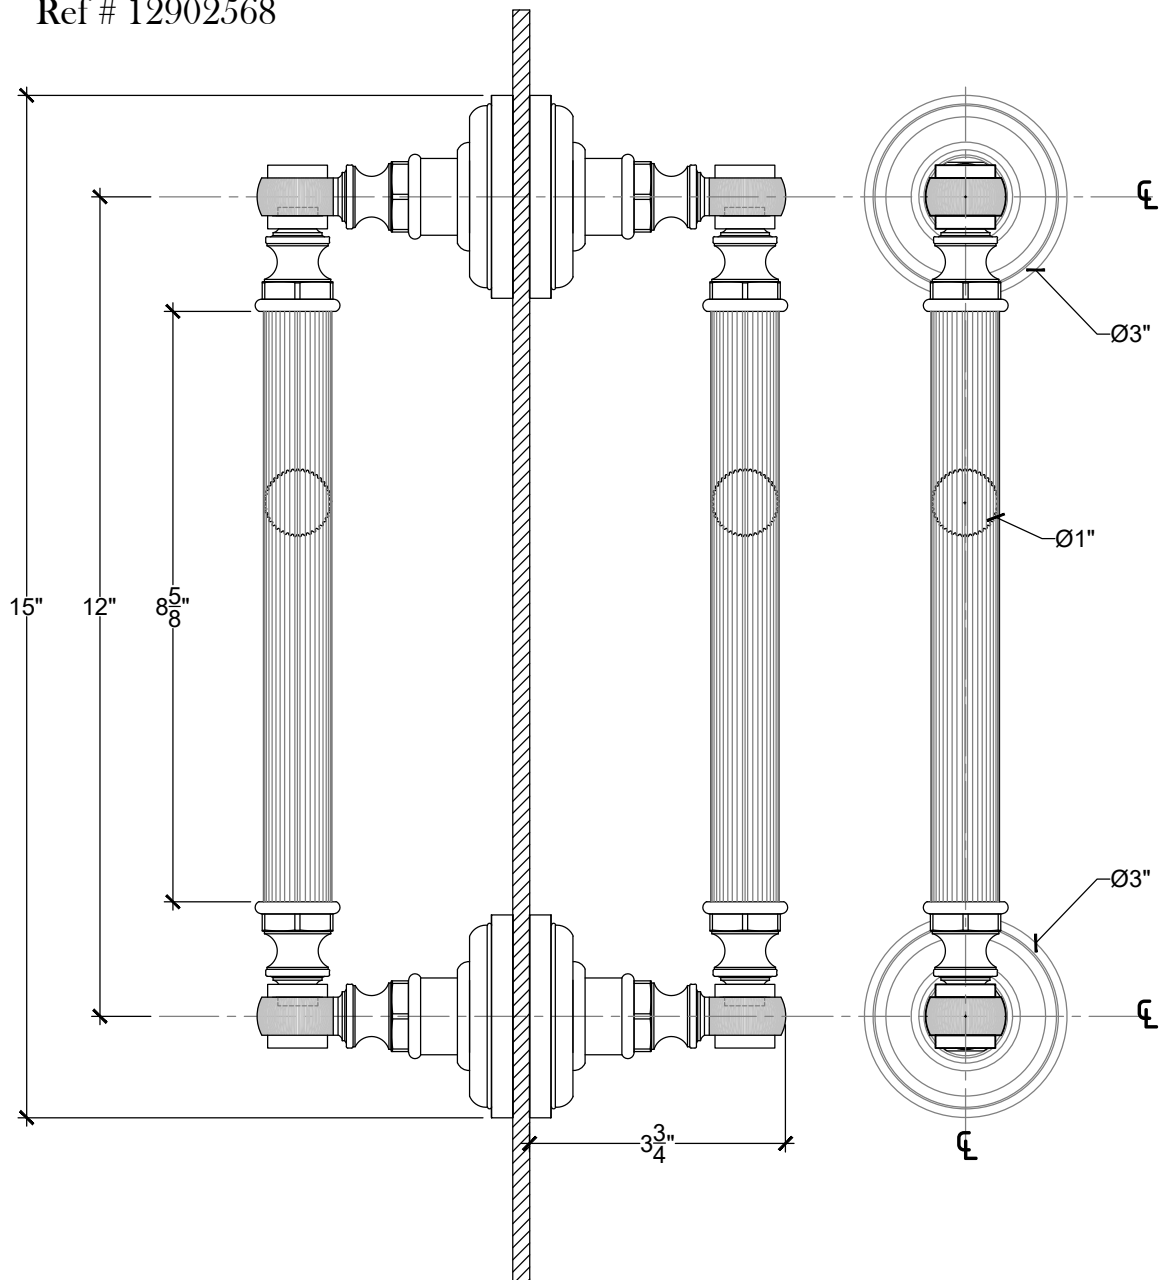

KNURL

Knurl shower door Handle - 1 Set back-to-back
Poignée porte de douche Knurl - Présenté côte à côte
Ref # 12902568

Copyright © Compas 2010 www.compasstone.com

COMPAS