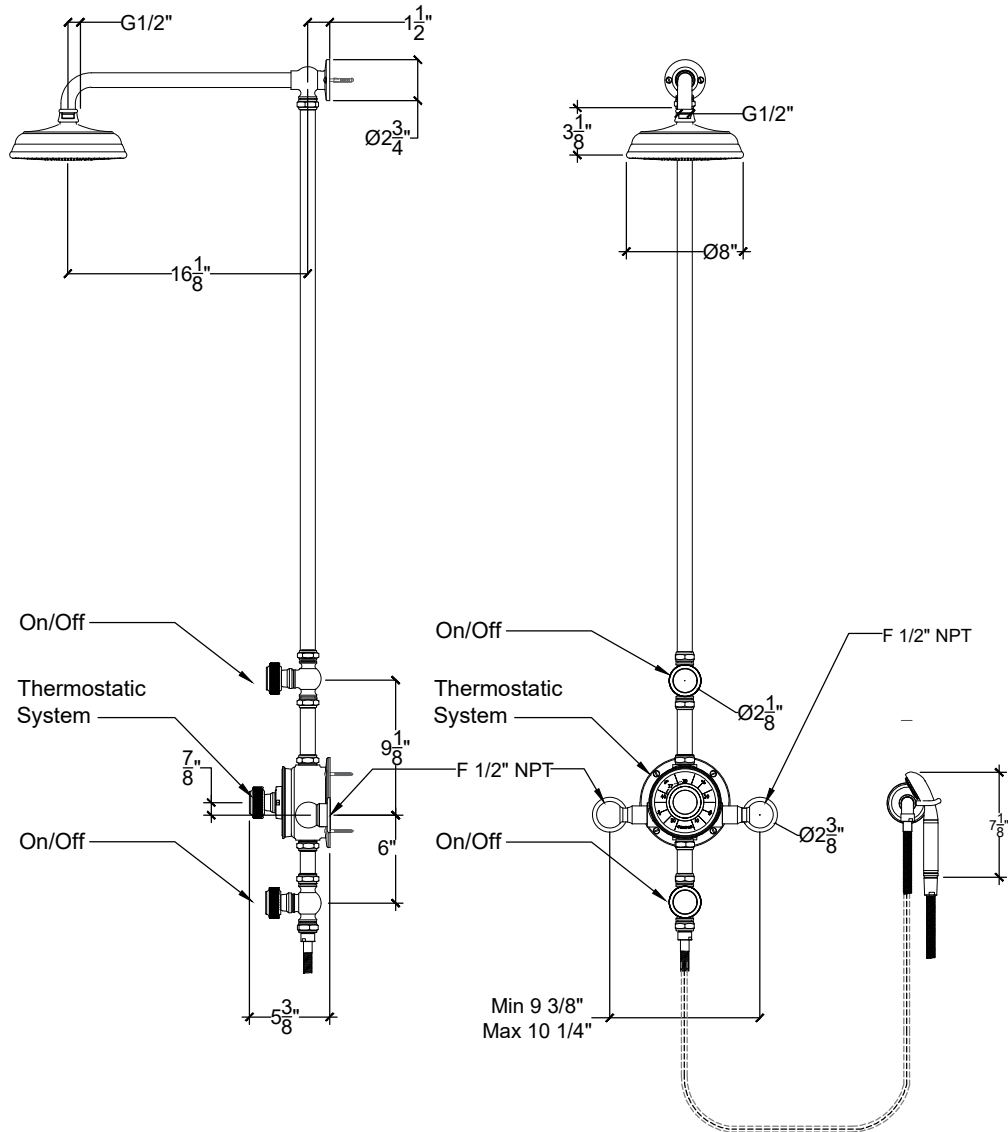

# KNURL

Exposed Knurl Shower System with Hand Shower Ensemble  
Ensemble Douche Thermostatique apparent avec Douchette sur Crochet, Bras Droit  
Style # 12906390

Copyright © Compass 2010 www.compassstone.com