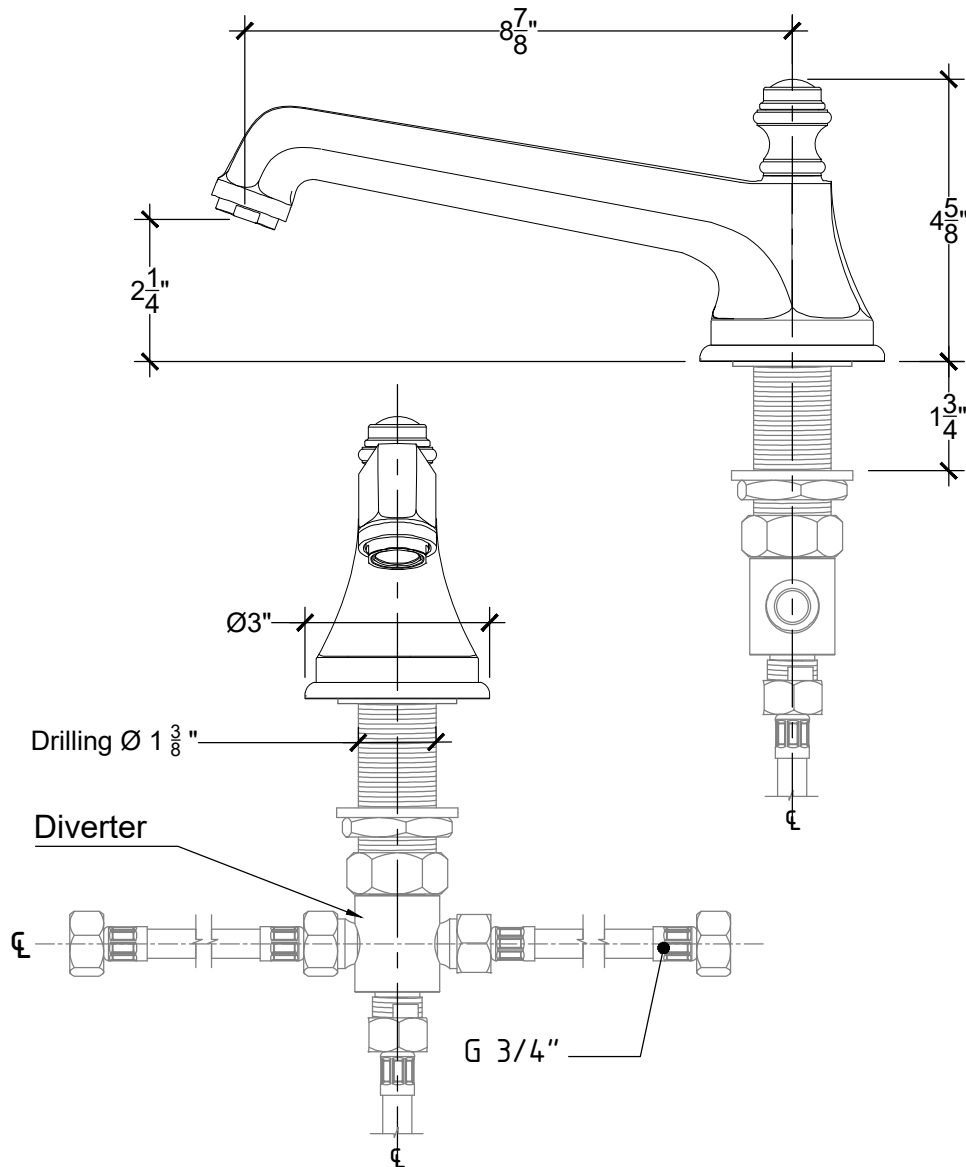

CONSTANCE 3/4"

INTEGRATED DIVERTER

Deck mounted tub spout with integrated diverter - 3/4" NPT

Montage sur plan - Bec verseur Constance avec mélangeur intégré pour baignoire - 3/4" NPT

Ref # 08306167

Copyright © Compas 2010 www.compasstone.com