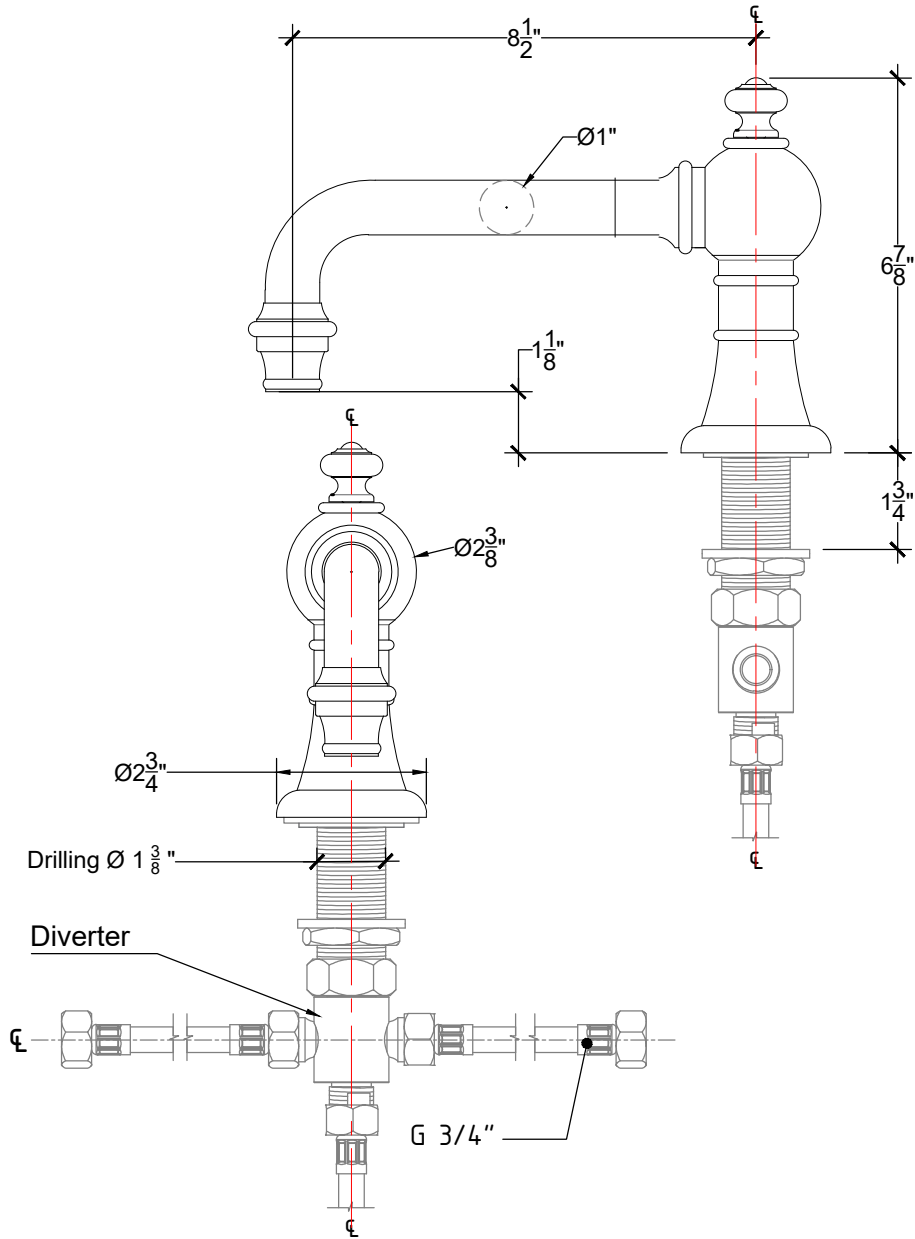

CELINE DIVERTER 3/4"

INTEGRATED DIVERTER

Deck mounted tub spout with **integrated diverter** - 3/4" NPT

Montage sur plan - Bec verseur Celine avec mélangeur intégré pour baignoire - 3/4" NPT

Ref # 06006167