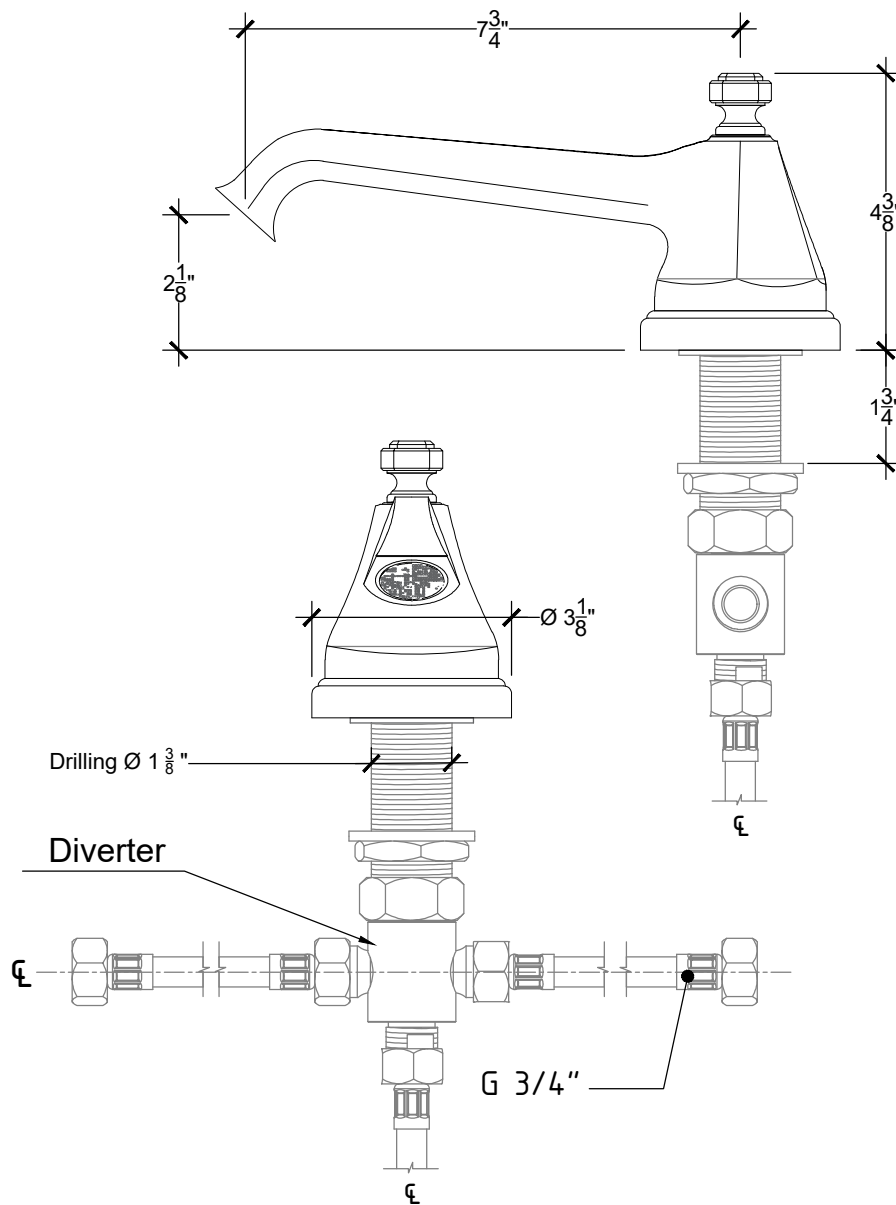

# 925 - 3/4"

INTEGRATED DIVERTER

Deck mounted tub spout with integrated diverter - 3/4" NPT

Montage sur plan - Bec verseur 925 avec mélangeur intégré pour baignoire - 3/4" NPT

Ref # 12506167

www.compassstone.com