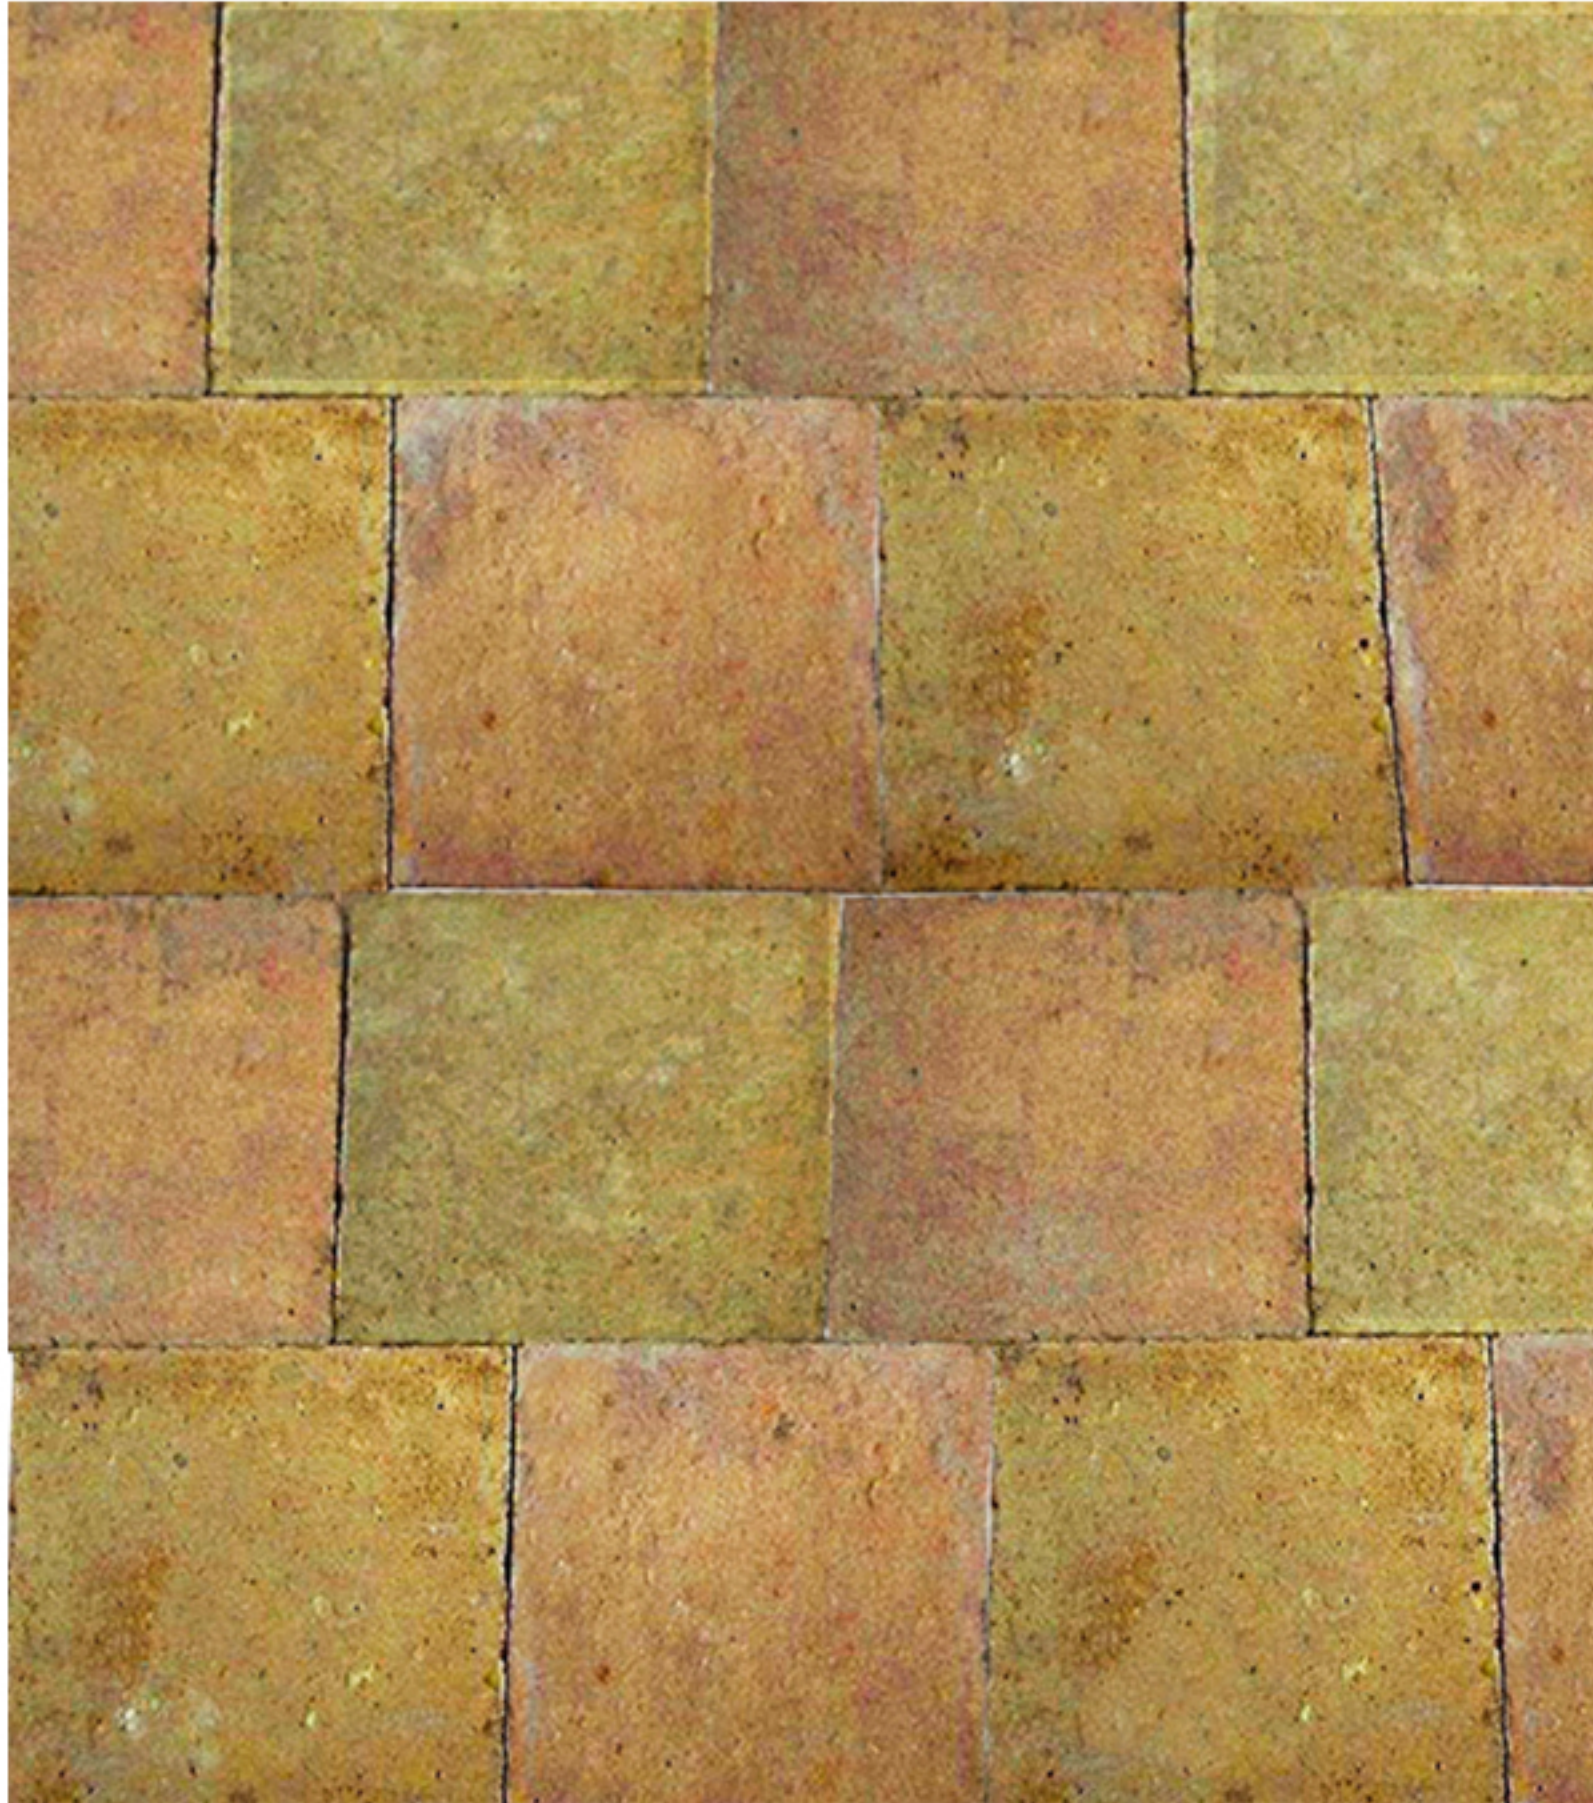

# COMPAS™

RECLAIMED TERRACOTTA

## **TILES TERRA**

TERRACOTTA RECLAIMED TILES.

8" X 8" X 7/8" NOMINAL

COLOR VARIATION: OCHRE / ROSE

SKU NUMBER: RTC-416

COMPAS

843 - 845 N. LACIENEGA BLVD.  
LOS ANGELES, CALIFORNIA 90069