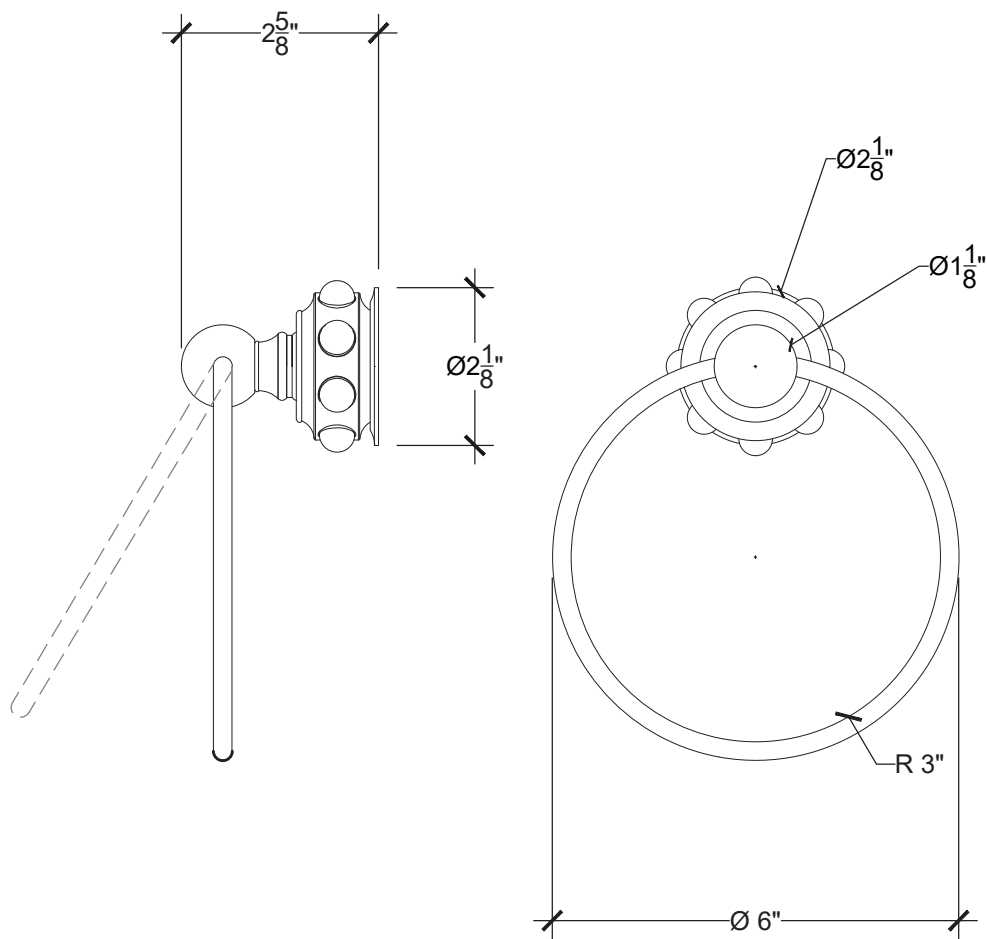

XL - PEARL

Wall Mounted XL Pearl Towel Ring - Available in 6" or 8" diameter
Montage mural - Porte Serviette XL Pearl - Disponible en 6" ou 8" de diamètre

Style # 06202503 for 6" Ring

Style # 06202552 for 8" Ring