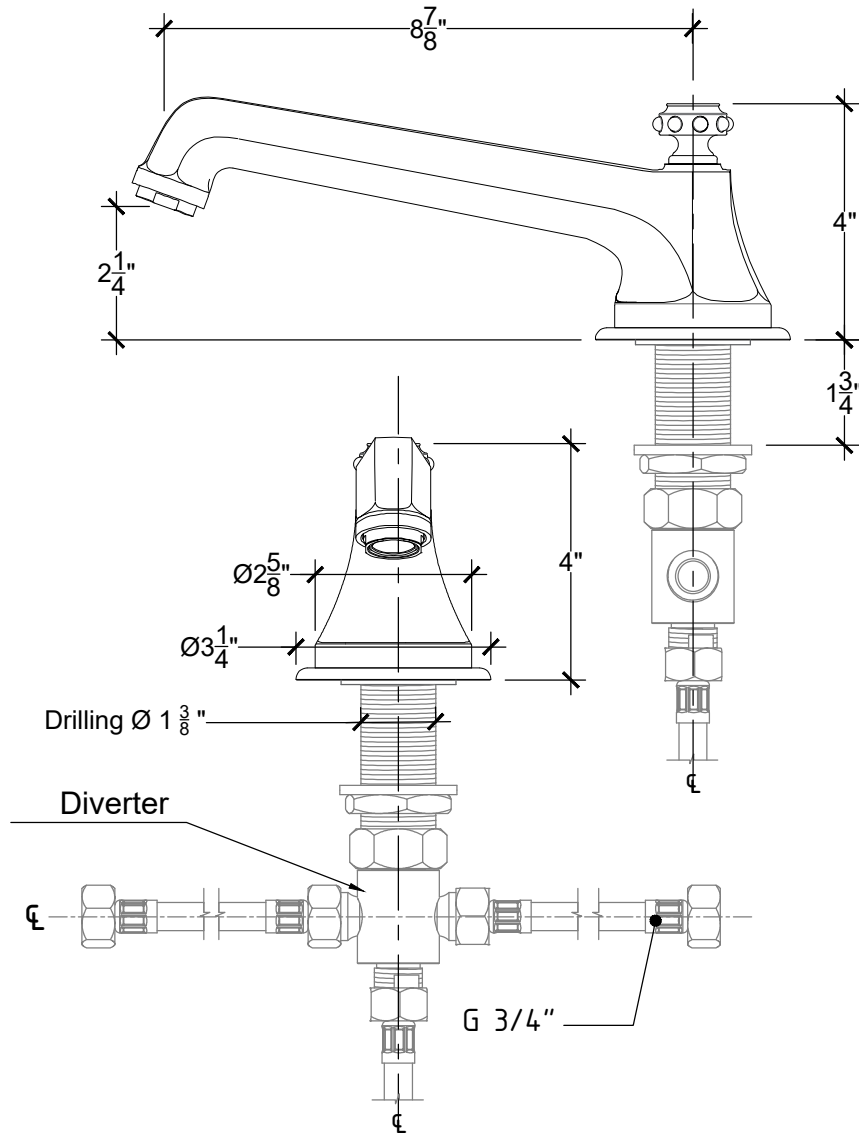

XL - PEARL 3/4"

INTEGRATED DIVERTER
CONSTANCE

Deck mounted tub spout with integrated diverter - 3/4" NPT

Montage sur plan - Bec verseur avec mélangeur intégré pour baignoire - 3/4" NPT

Style# 06206167

Copyright © Compas 2010 www.compassstone.com