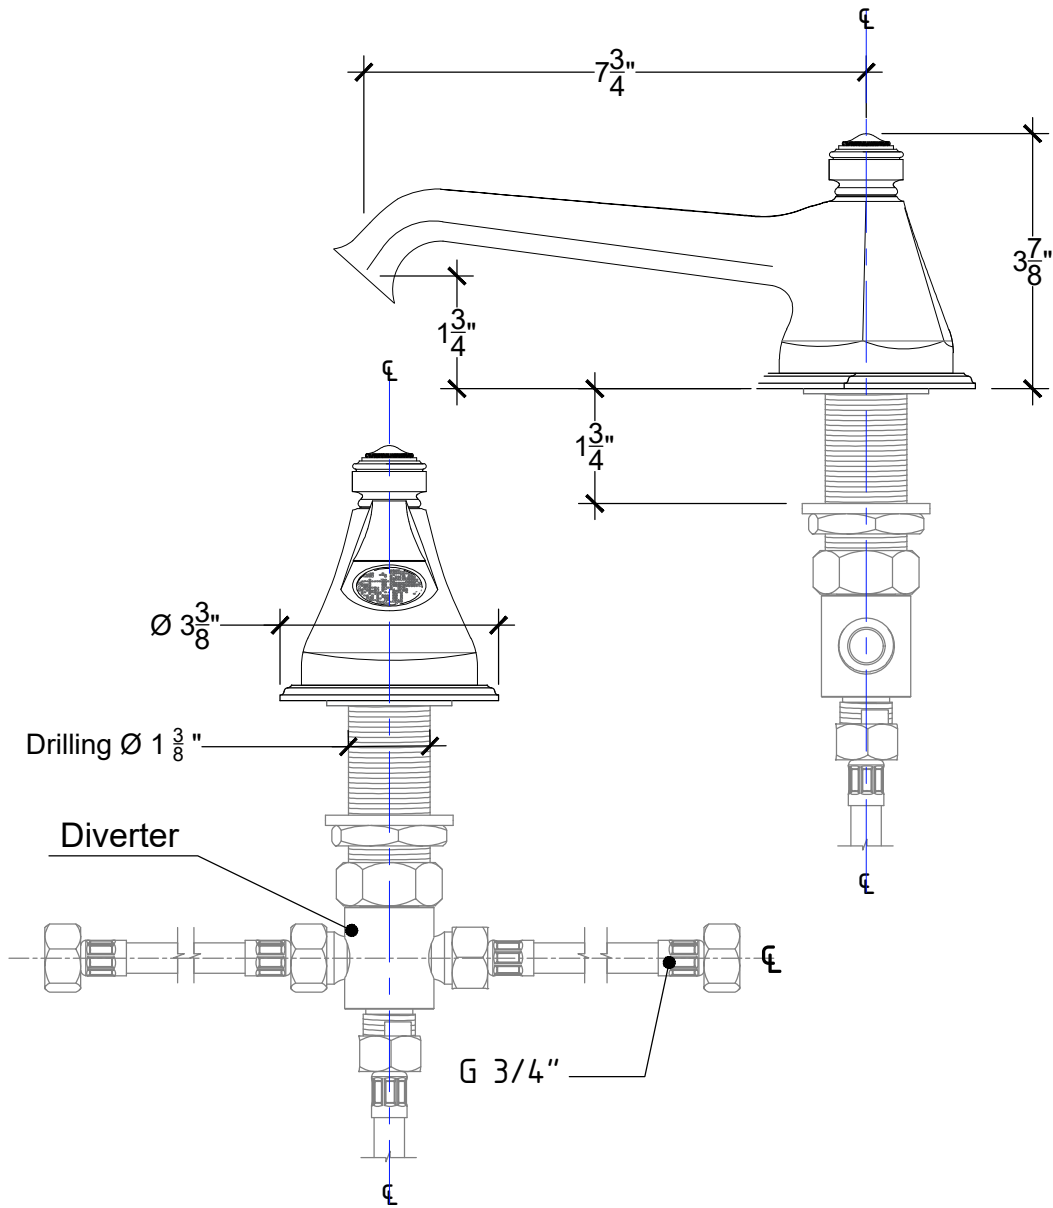

# VILLA 3/4"

INTEGRATED DIVERTER

Deck mounted tub spout with integrated diverter - 3/4" NPT

Montage sur plan - Bec verseur avec mélangeur intégré pour baignoire - 3/4" NPT

Ref # 09506167

Copyright © Compas 2010 www.compassstone.com