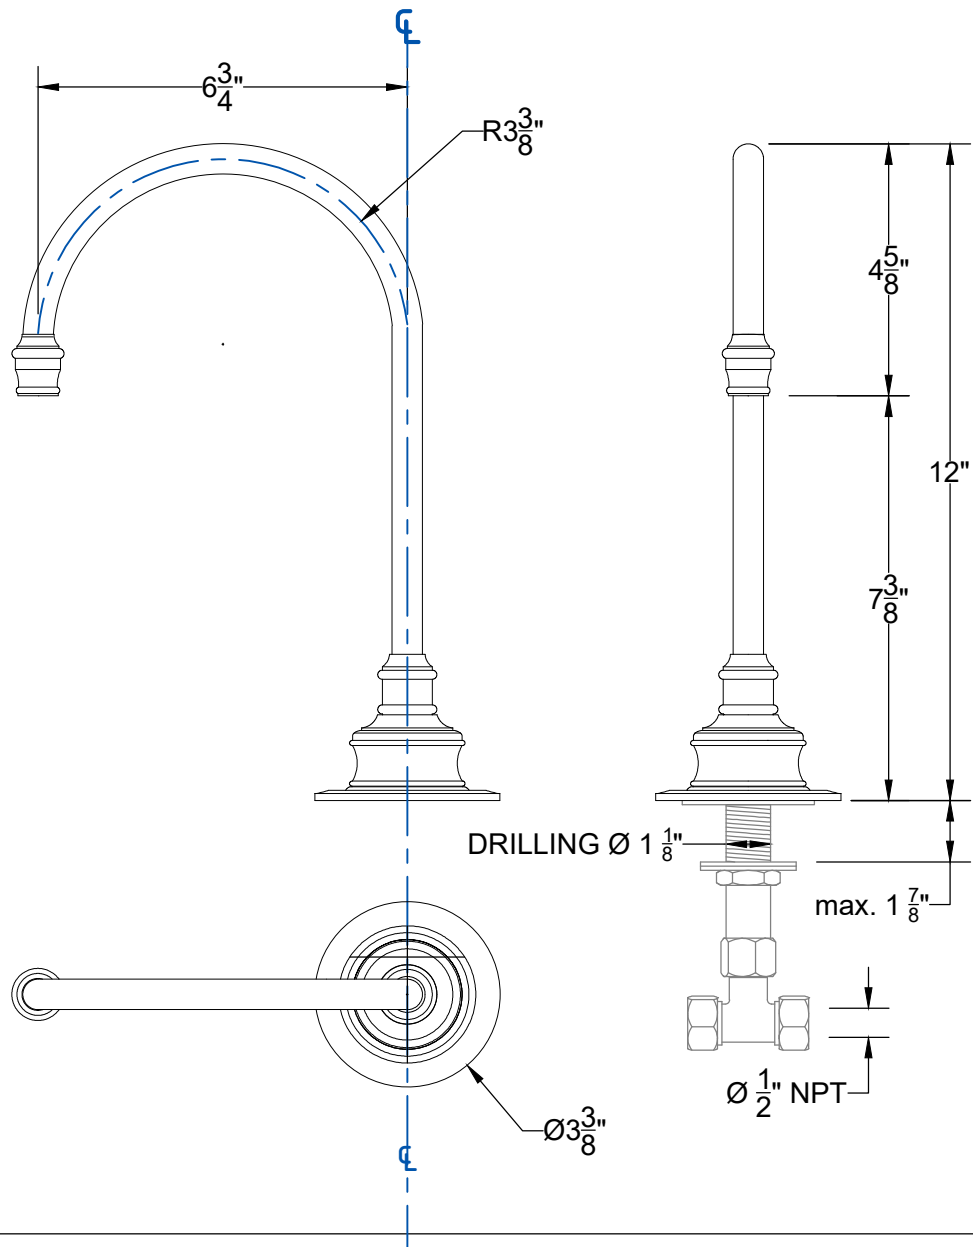

VENDOME 1/2"

Deck Mounted Kitchen/Bar spout Vendome - Swivel Arm for Vanity - 1/2" NPT

Montage sur plan - Bec verseur Cuisine/Bar Vendome, bras rotatif pour meuble de lavabo - 1/2" NPT

Style # 09806137-KB