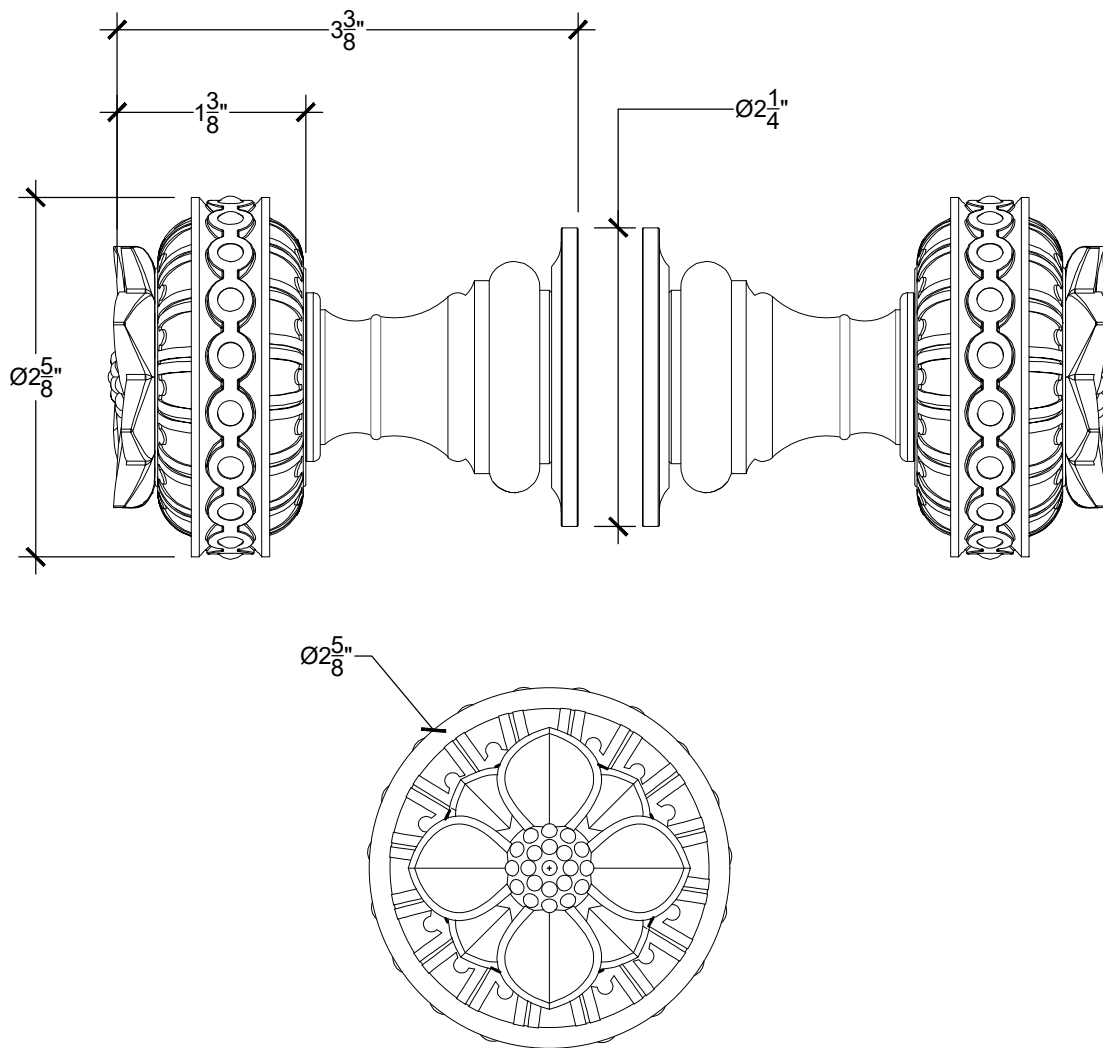

TUDOR

Tudor Shower Door Knob - 1 Set Back-to-Back
Poignée porte de douche Tudor - Présenté côte à côte
Ref # 08902571-SP

Copyright © Compas 2010 www.compassstone.com