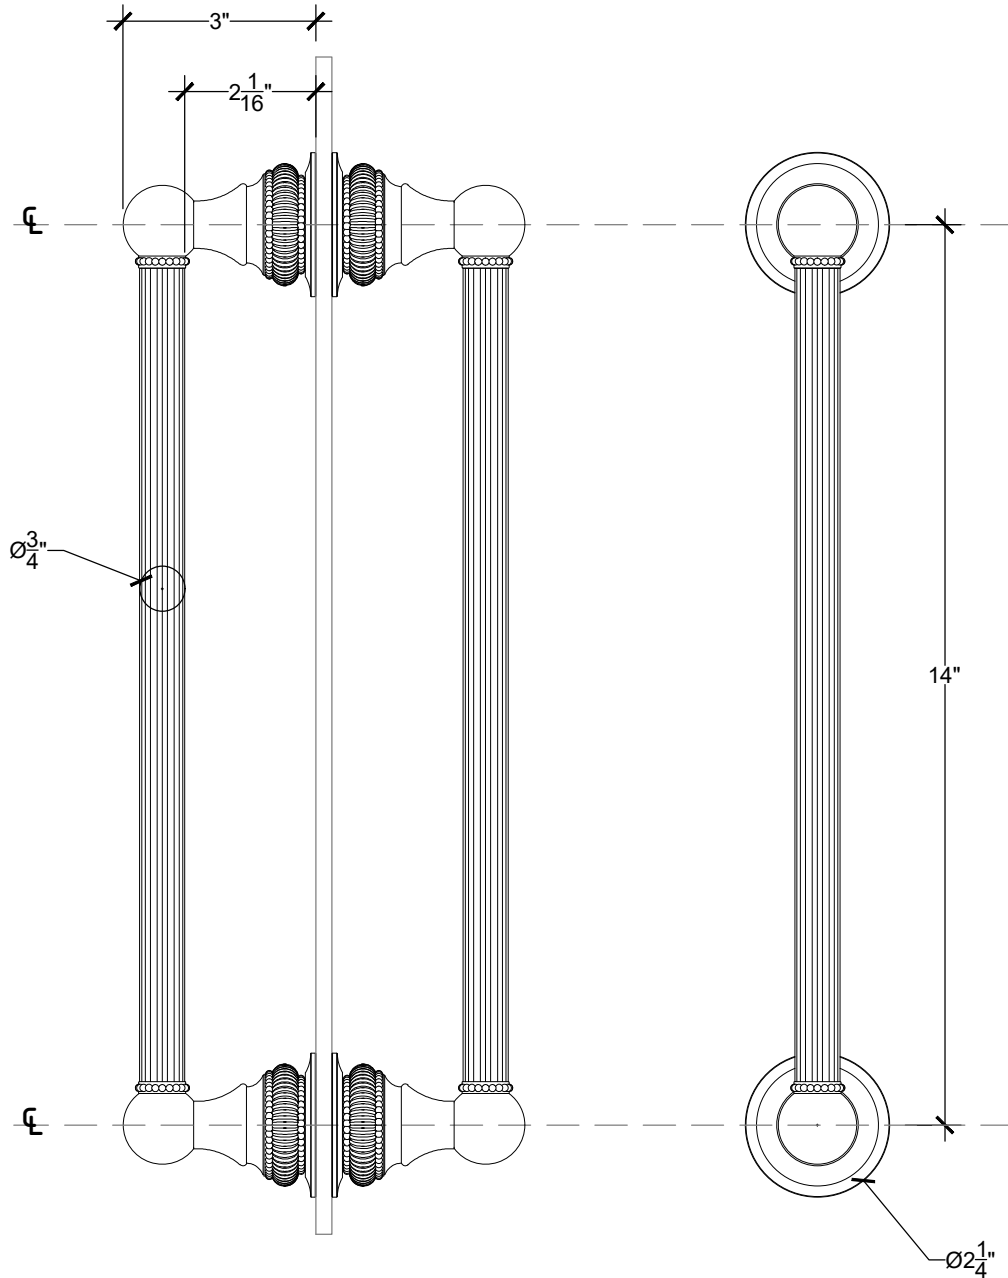

TUDOR

Tudor Shower Door bar - 1 set back-to-back
Poignée porte de Douche Tudor - Présenté côte à côte
Style # 08902571

Copyright © 2010C www.compassstone.com