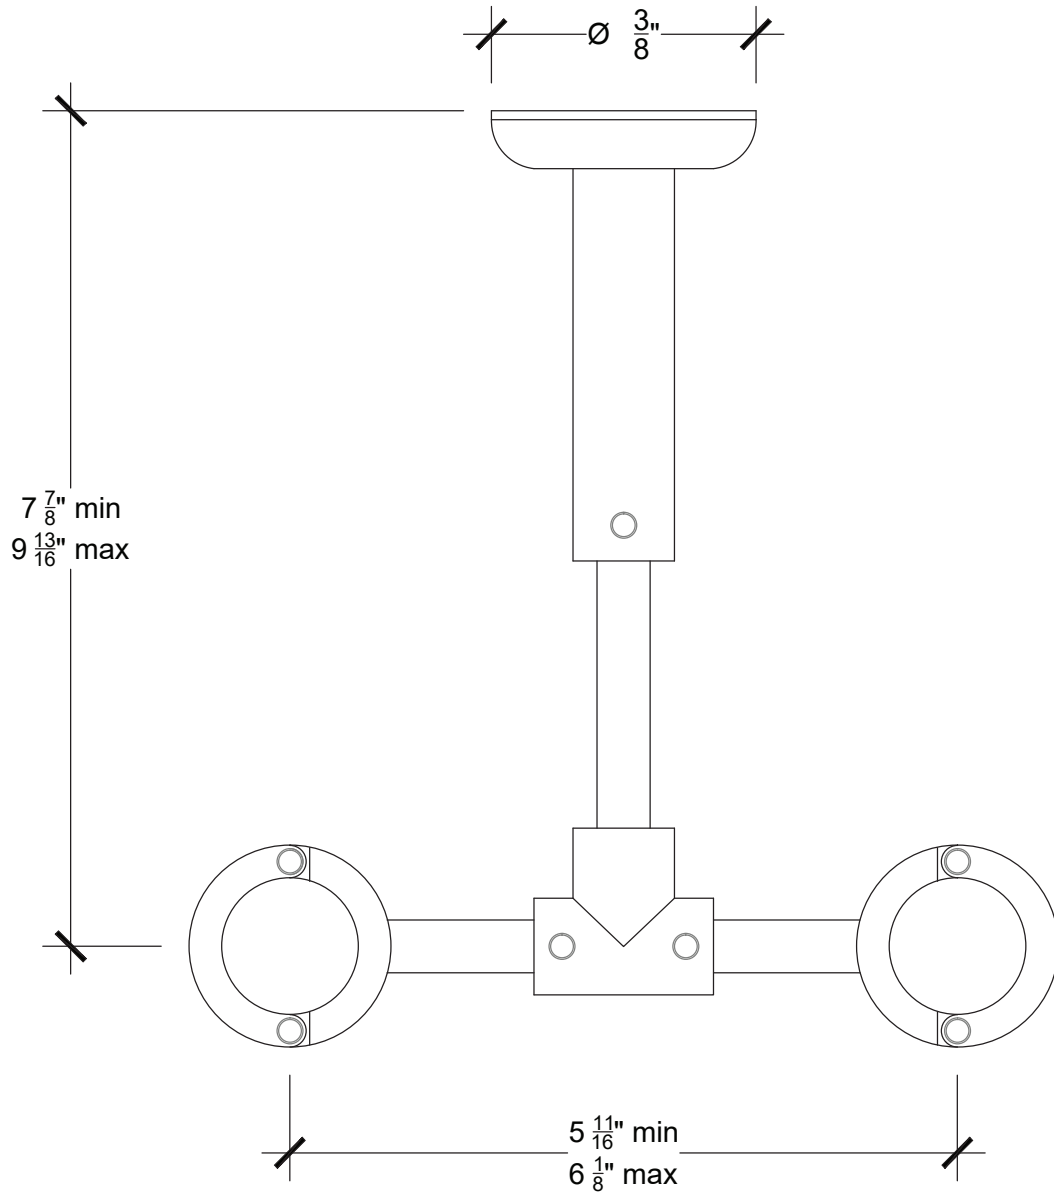

# BRACKET

Floor mounted tub filler bracket  
T de renfort pour bain douche sur colonne  
Style # 6001266-20-25

Copyright © Compass 2010 www.compassstone.com