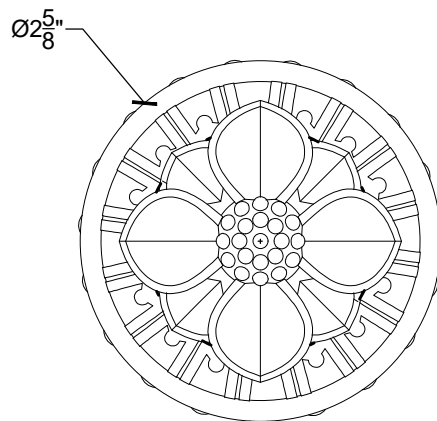

# TUDOR

Tudor Shower Door Knob - 1 Set Back-to-Back  
Poignée porte de douche Tudor - Présenté côte à côte  
Ref # 08902571-SP

Copyright © Compas 2010 www.compasstone.com

 COMPAS™