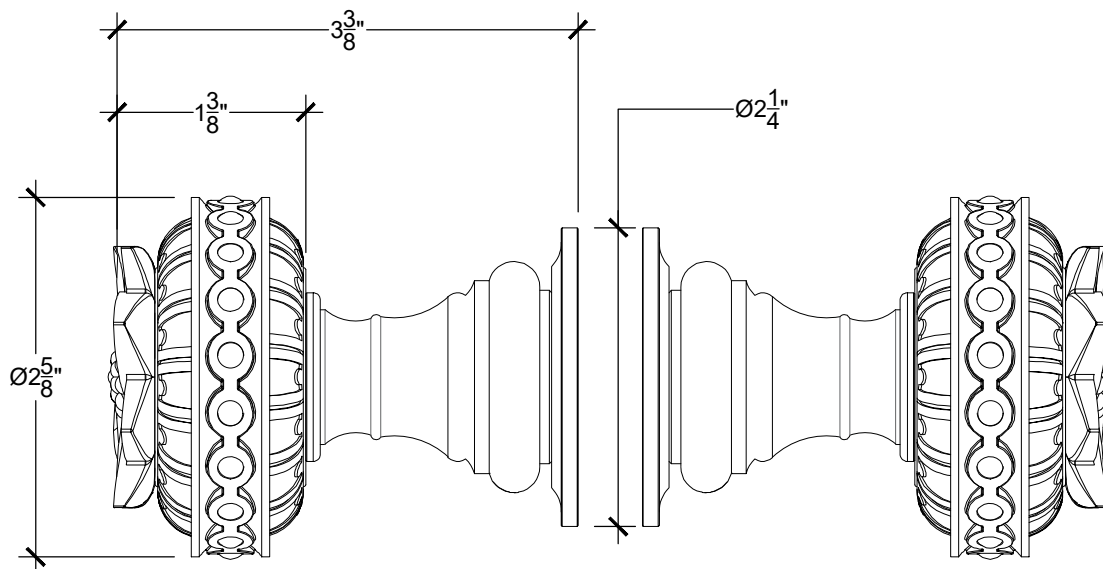

# TUDOR

Tudor Shower Door Knob - 1 Set Back-to-Back  
Poignée porte de douche Tudor - Présenté côte à côte  
Ref # 08902571-SP

Copyright © Compas 2010 www.compasstone.com

 COMPAS™