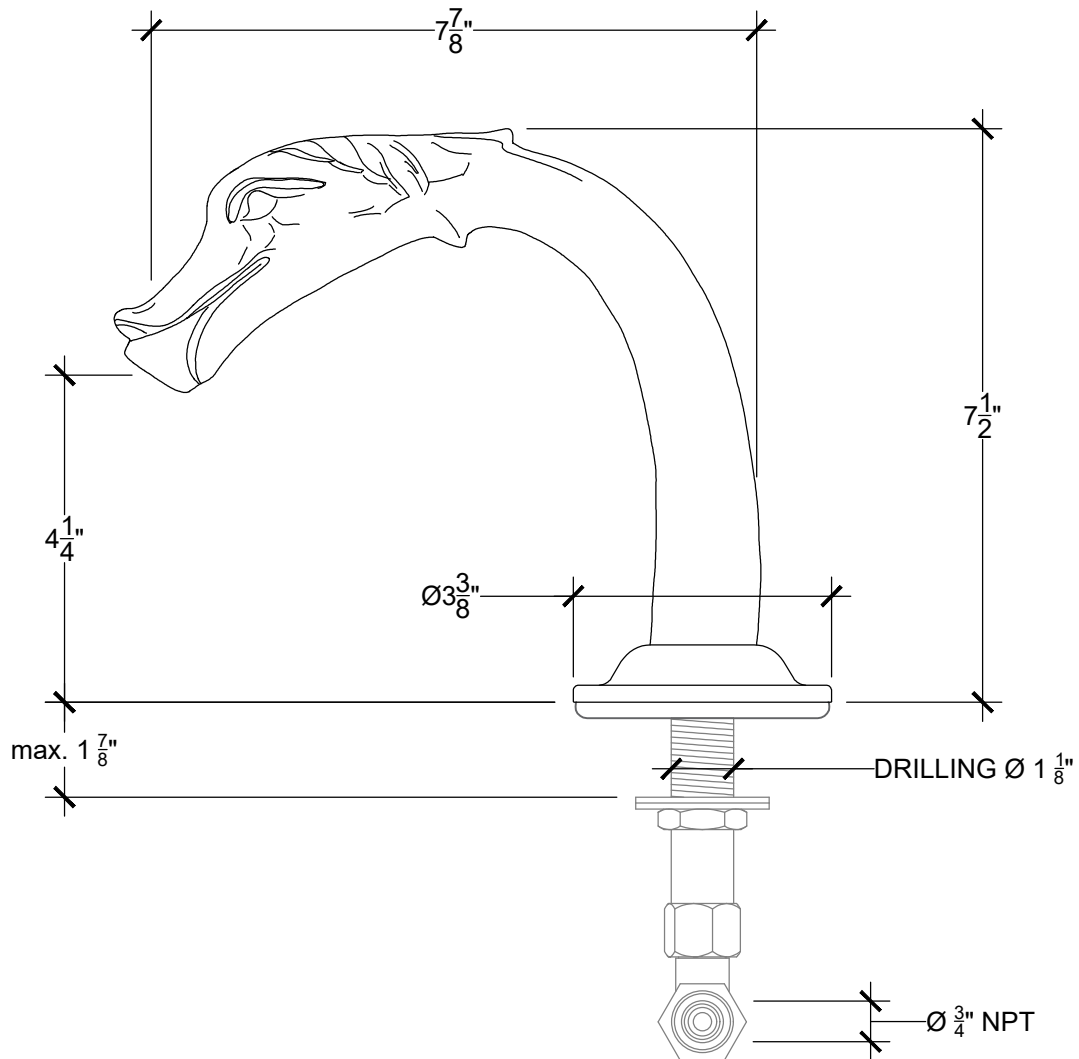

SWAN 3/4"

Deck mounted tub spout - 3/4" NPT

Montage sur plan - Bec verseur Swan pour baignoire - 3/4" NPT

Ref # 04301204

 COMPAS™