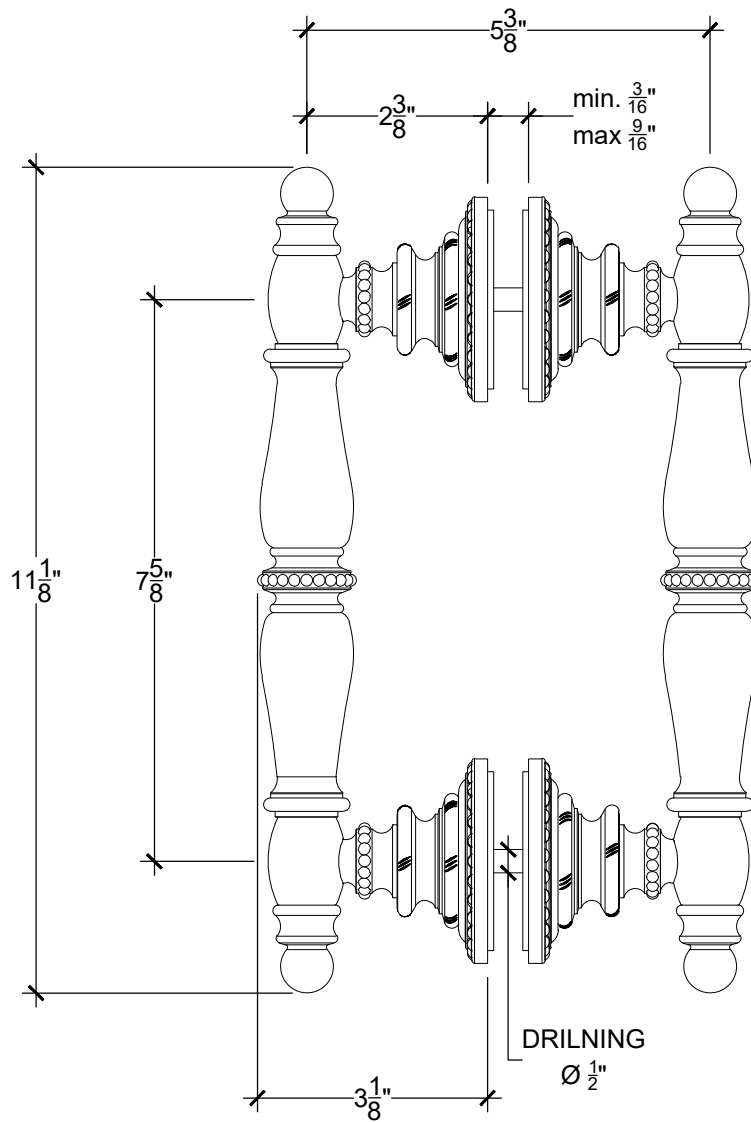

SEGOVIA

Shower Door Handle Segovia - 1 set Back-to-back
Poignée porte de douche Segovia - Présenté côte à côte
Style # 08402568

Copyright © Compas 2010 www.compasstone.com

 COMPAS™