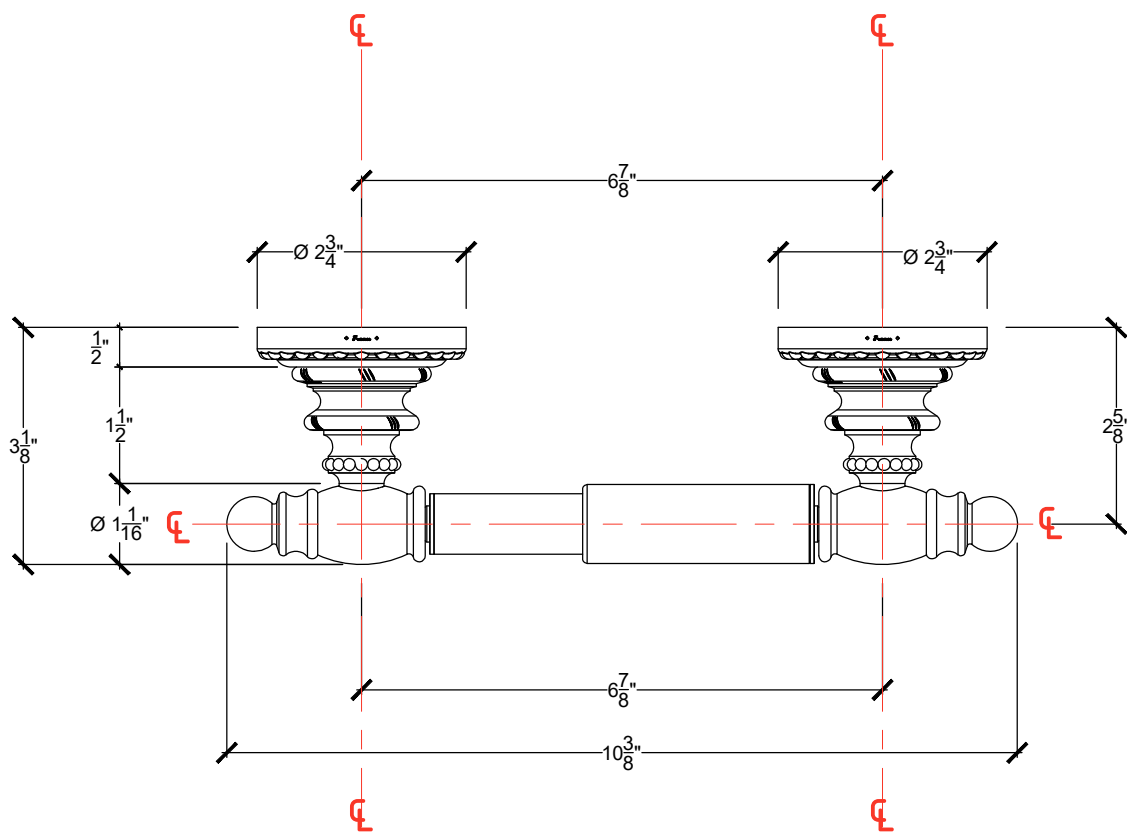

SEGOVIA

Segovia Horizontal T.P. Holder
Porte papier rouleau fixe
Style # 8402548-SP1

 COMPAS™