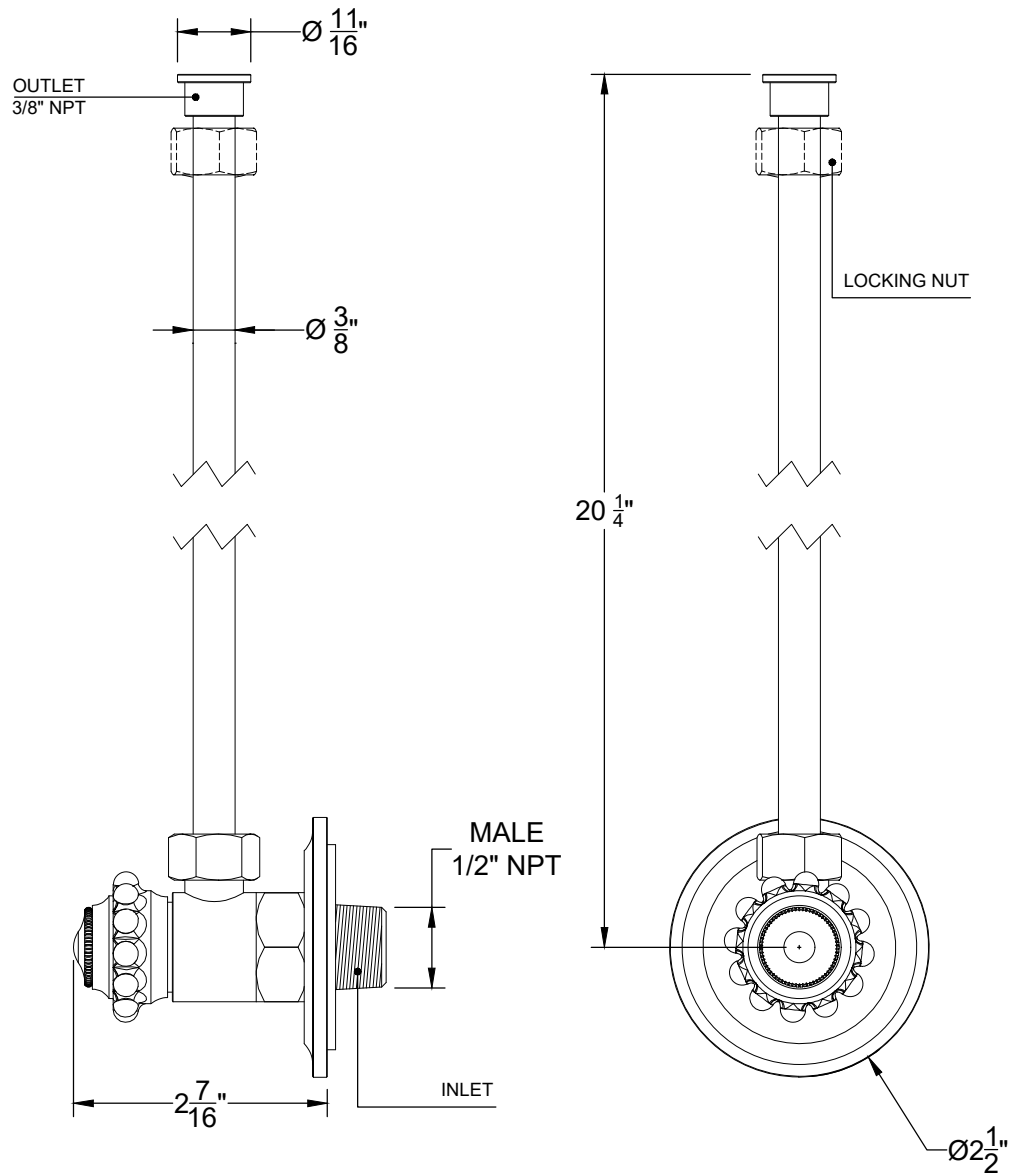

MINI PEARL ANGLE STOP VALVE

Mini Pearl Angle valve for sink
Robinet d'arrêt Mini Pearl pour lavabo
Ref # 99006312

Copyright Compass 2010 www.compassstone.com

 COMPAS™

REVISED 10-07-2022