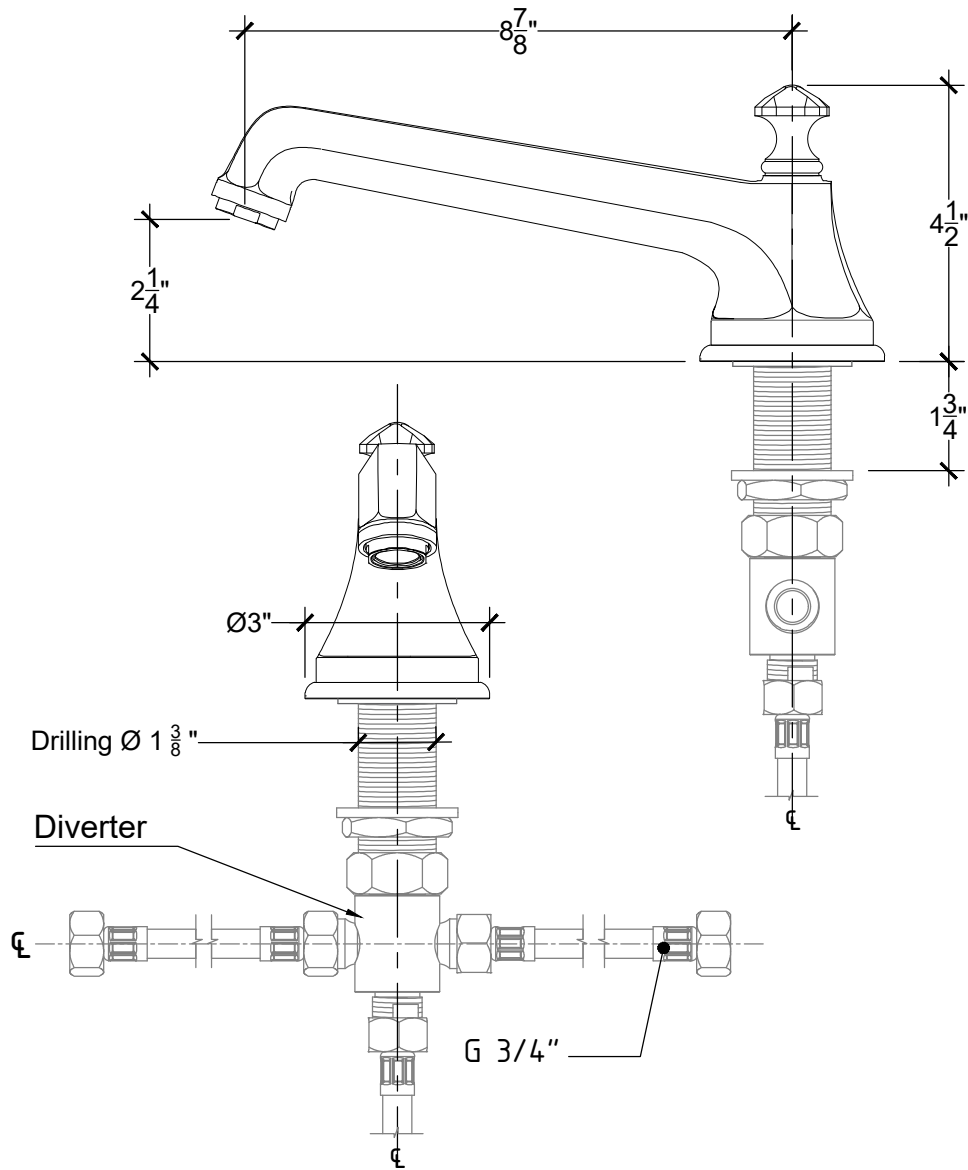

MADISON

INTEGRATED DIVERTER

Deck mounted tub spout with integrated diverter - 3/4" NPT

Montage sur plan - Bec verseur Madison avec mélangeur intégré pour baignoire - 3/4" NPT

Ref # 09006167

Copyright © Compas 2010 www.compassstone.com