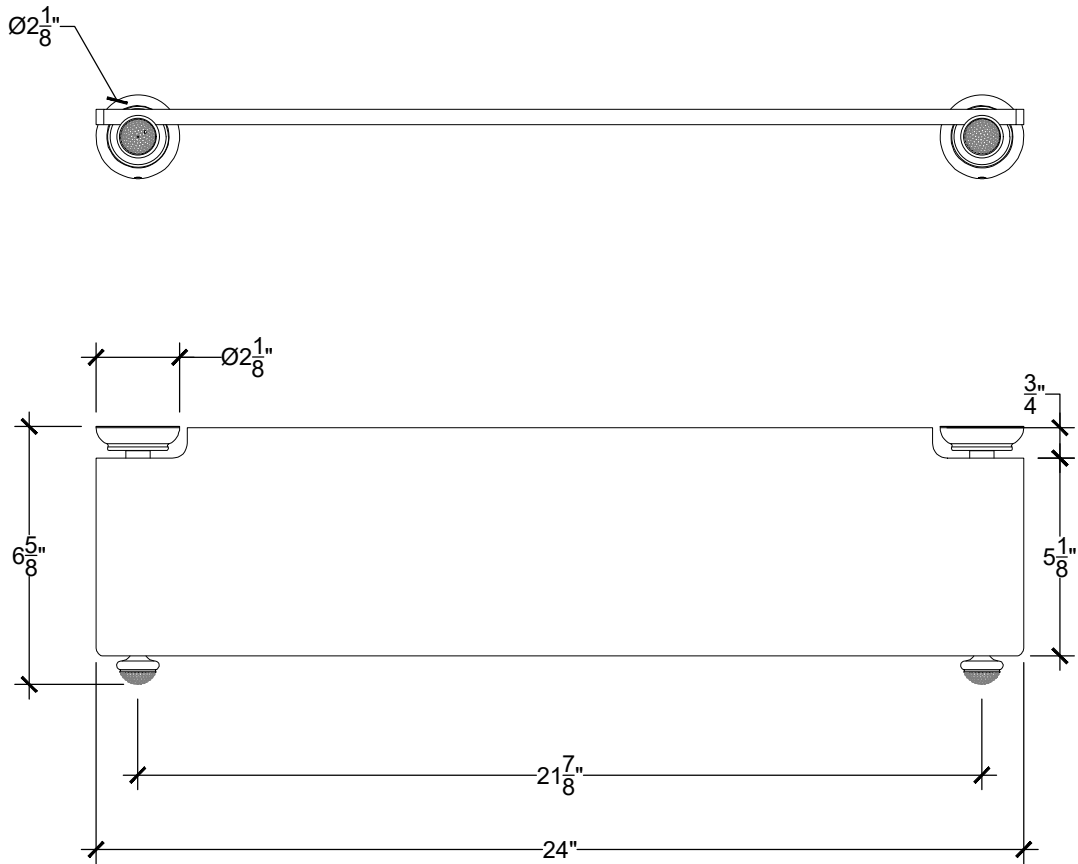

LOTUS GLASS SHELF

Lotus Brackets with Glass Shelf
Étagère en verre avec support Lotus
Style # 01499528-SPROND

Copyright © Compas 2010C www.compassstone.com

 COMPAS™