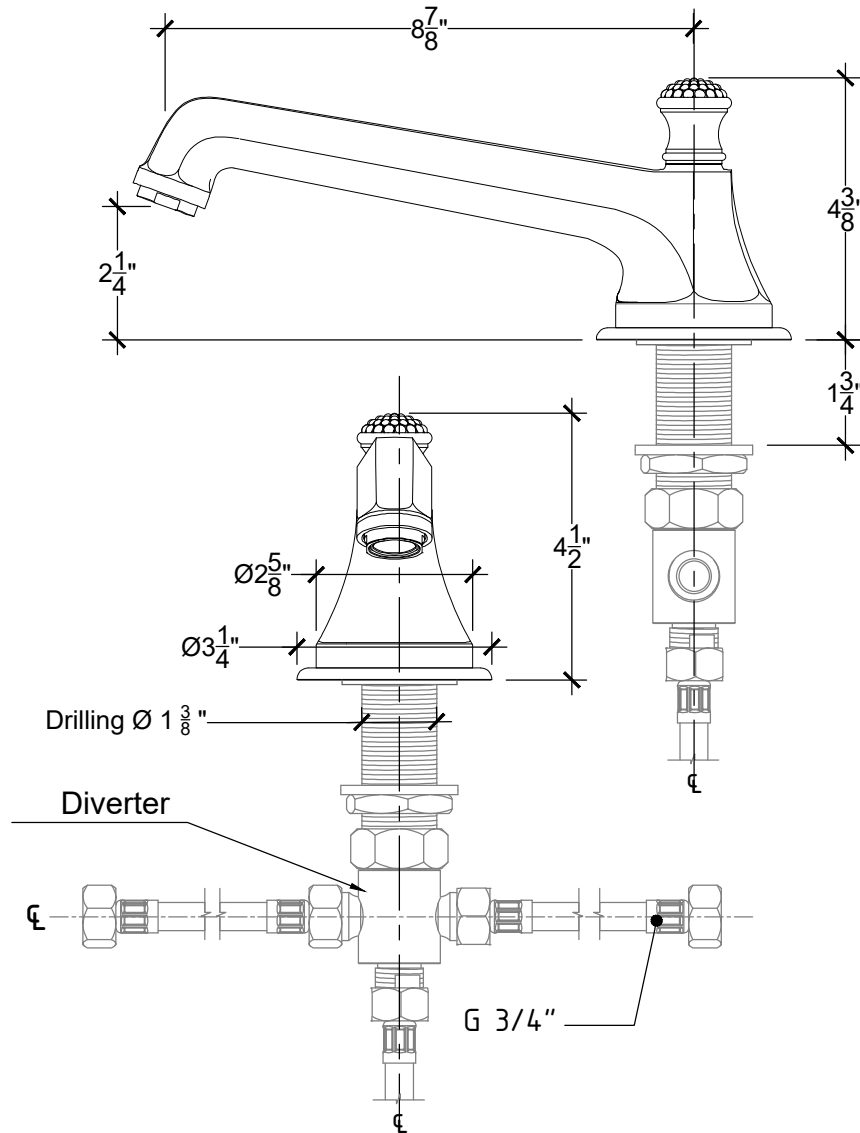

# LOTUS / CONSTANCE 3/4"

INTEGRATED DIVERTER

Deck mounted tub spout with integrated diverter - 3/4" NPT

Montage sur plan - Bec verseur avec mélangeur intégré pour baignoire - 3/4" NPT

Style# 08306167

Copyright © Compas 2010 www.compassstone.com