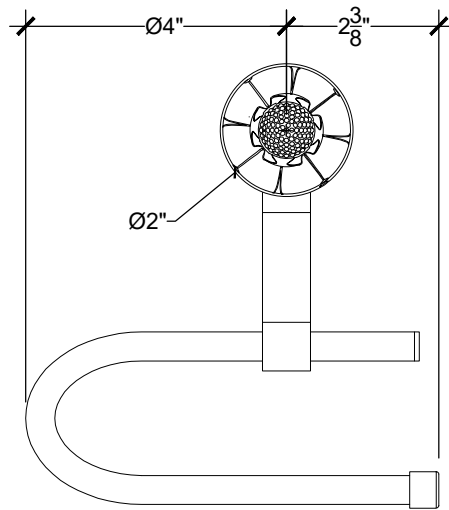

LOTUS

Horizontal Toilet Paper Holder

Porte Papier toilette horizontal Lotus en forme de C

Ref # 01402504

Copyright COMPAS 2010C www.compasstone.com

 COMPAS™