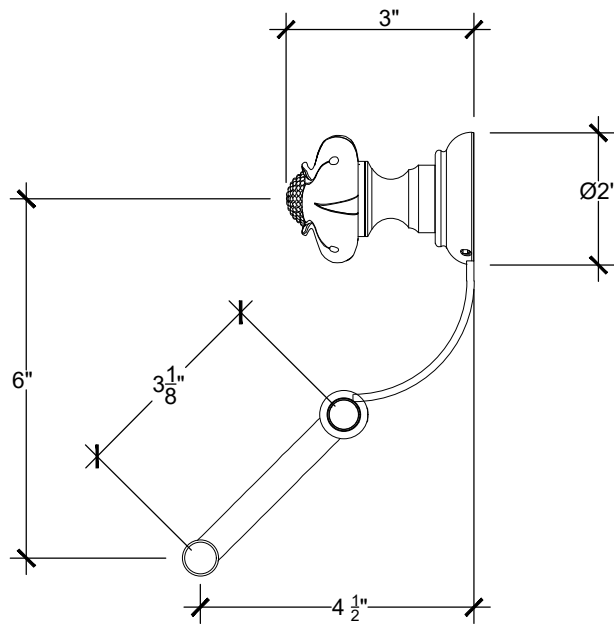

LOTUS

Horizontal Toilet Paper Holder

Porte Papier toilette horizontal Lotus en forme de C

Ref # 01402504

Copyright COMPAS 2010C www.compasstone.com

 COMPAS™